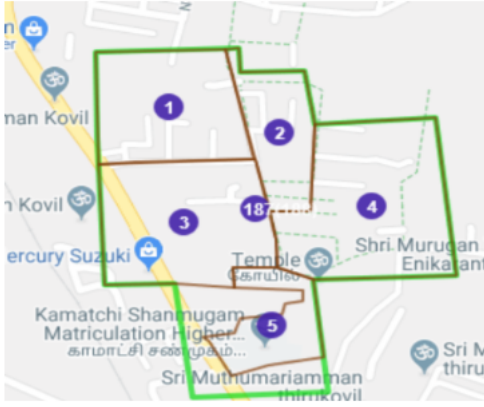

3. வாக்குச் சாவடியின் விவரங்கள்

<p>வாக்குச் சாவடியின் எண் மற்றும் பெயர் :</p> <p>219 - கடலூர் மாவட்ட ஒழுங்குமுறை விற்பனைகூடம், வடக்கு பக்க கட்டிடம் கிழக்கு பகுதி தெற்கு பார்த்த மேற்கு பகுதி, சிவானந்தபுரம்-607003</p> <p>வாக்குச் சாவடியின் முகவரி :</p> <p>கடலூர் மாவட்ட மார்ட்டைட் கமிட்டி, சிவானந்தபுரம் - 607003</p>	<p>வாக்குச் சாவடியின் வகைப்பாடு (ஆண்/பெண்/பொது)</p>	<p>துணை வாக்குச் சாவடிகளின் எண்ணிக்கை :</p> <p style="font-size: 24px;">0</p>
--	--	--

Google Map View

Polling Station Building Front View

Polling Station Front View

Cad View

Key MAP View

சட்டமன்றத் தொகுதியின் எண் மற்றும் பெயர் : 155-கடலூர் பிரிவு எண் மற்றும் பெயர் 1-கடலூர் (மா), வார்டு 35மேற்கு தெரு