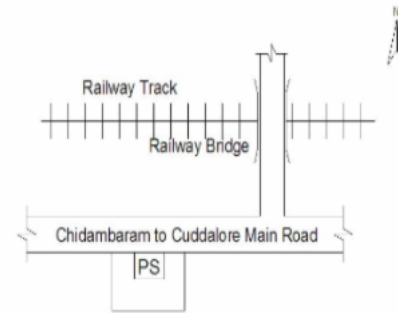

Google Map View

Polling Station Building Front View

Polling Station Front View

Cad View

Key MAP View

சட்டமன்றத் தொகுதியின் எண் மற்றும் பெயர் : 155-கடலூர் பிரிவு எண் மற்றும் பெயர் 1-கடலூர் (மா), வார்டு 35மேற்கு தெரு