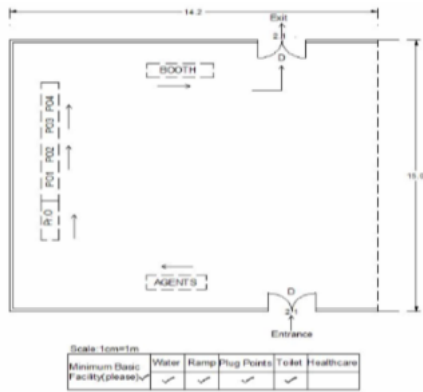

Google Map View

Polling Station Building Front View

Polling Station Front View

Cad View

Key MAP View

சட்டமன்றத் தொகுதியின் எண் மற்றும் பெயர் : 155-கடலூர் பிரிவு எண் மற்றும் பெயர் 1-கடலூர் (மா), வார்டு 35மேற்கு தெரு