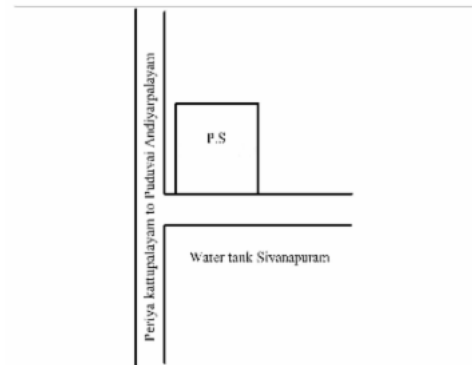

Key MAP View