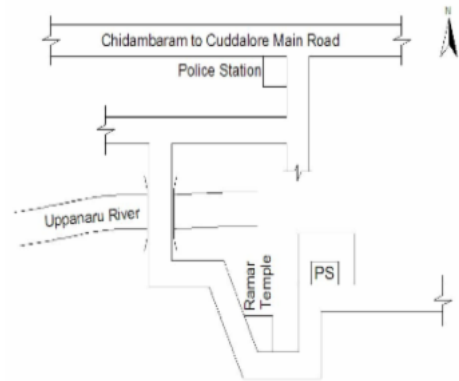

Key MAP View