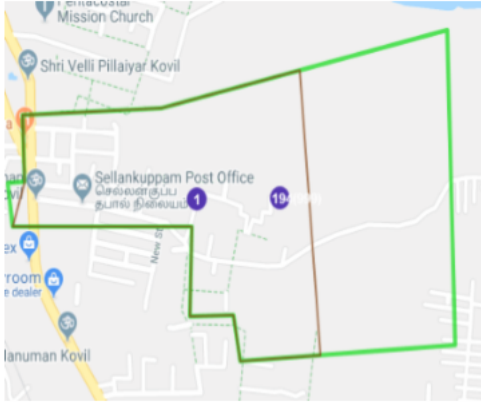

2. பாகத்தின் விவரங்கள் மற்றும் வாக்குச்சாவடிக்கான பரப்பளவு

இந்த பாகத்தில், பாகத்தின் கீழ் வரும் பிரிவின் எண் மற்றும் பெயர்																	
<p>1-கடலூர் (மா), வார்டு 37, சோனாங்குப்பம்</p>	<table style="width: 100%; border-collapse: collapse;"> <tr> <td style="width: 60%;">முக்கிய நகரம்/கிராமம்</td> <td style="width: 40%;">: கடலூர் மாநகராட்சி</td> </tr> <tr> <td>வார்டு</td> <td>: வார்டு 37</td> </tr> <tr> <td>அஞ்சல் அலுவலகம்</td> <td>: கடலூர் ஓ.டி</td> </tr> <tr> <td>காவல் நிலையம்</td> <td>: கடலூர் துறைமுகம்</td> </tr> <tr> <td>பஞ்சாயத்து வட்டம்</td> <td>:</td> </tr> <tr> <td>கோட்டம்</td> <td>: கடலூர்</td> </tr> <tr> <td>மாவட்டம்</td> <td>: கடலூர்</td> </tr> <tr> <td>அஞ்சல் குறியீட்டு எண்</td> <td>: 607003</td> </tr> </table>	முக்கிய நகரம்/கிராமம்	: கடலூர் மாநகராட்சி	வார்டு	: வார்டு 37	அஞ்சல் அலுவலகம்	: கடலூர் ஓ.டி	காவல் நிலையம்	: கடலூர் துறைமுகம்	பஞ்சாயத்து வட்டம்	:	கோட்டம்	: கடலூர்	மாவட்டம்	: கடலூர்	அஞ்சல் குறியீட்டு எண்	: 607003
முக்கிய நகரம்/கிராமம்	: கடலூர் மாநகராட்சி																
வார்டு	: வார்டு 37																
அஞ்சல் அலுவலகம்	: கடலூர் ஓ.டி																
காவல் நிலையம்	: கடலூர் துறைமுகம்																
பஞ்சாயத்து வட்டம்	:																
கோட்டம்	: கடலூர்																
மாவட்டம்	: கடலூர்																
அஞ்சல் குறியீட்டு எண்	: 607003																

3. வாக்குச் சாவடியின் விவரங்கள்

<p>வாக்குச் சாவடியின் எண் மற்றும் பெயர் :</p> <p>220 - ஒருங்கிணைந்த குழந்தைகள் வளர்ச்சி மையம், புதிய கட்டிடம், தெற்கு பகுதி, கிழக்கு பார்த்த கட்டிடம், சோனாங்குப்பம் - 607003</p> <p>வாக்குச் சாவடியின் முகவரி :</p> <p>முதலமைச்சரின் சத்துணவுக்கூடம் மையம், சோனாங்குப்பம் - 607003</p>	<p>வாக்குச் சாவடியின் வகைப்பாடு (ஆண்/பெண்/பொது)</p>	<p>பொது</p>
	<p>துணை வாக்குச் சாவடிகளின் எண்ணிக்கை :</p>	<p>0</p>

4. வாக்காளர்களின் எண்ணிக்கை

தொடங்கும் வரிசை எண்	முடியும் வரிசை எண்.	நிகர வாக்காளர்களின் எண்ணிக்கை			
		ஆண்	பெண்	மூன்றாம் பாலினம்	மொத்தம்
1	826	410	416	0	826

கையொப்பம்

Nazri Naksha

Google Map View

Polling Station Building Front View