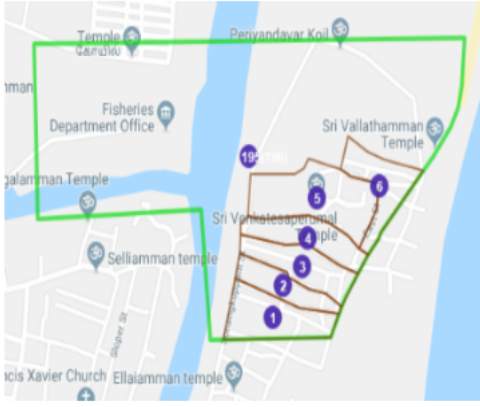

2. பாகத்தின் விவரங்கள் மற்றும் வாக்குச்சாவடிக்கான பரப்பளவு

இந்த பாகத்தில், பாகத்தின் கீழ் வரும் பிரிவின் எண் மற்றும் பெயர்

1-கடலூர் (மா), வார்டு 37சோனங்குப்பம் 2-கடலூர் (மா), வார்டு 37கோயில் தெரு	<table style="width: 100%; border-collapse: collapse;"> <tr> <td style="width: 60%;">முக்கிய நகரம்/கிராமம்</td> <td style="width: 40%;">: கடலூர் மாநகராட்சி</td> </tr> <tr> <td>வார்டு</td> <td>: வார்டு 34,35,37</td> </tr> <tr> <td>அஞ்சல் அலுவலகம்</td> <td>: கடலூர் ஓ.டி</td> </tr> <tr> <td>காவல் நிலையம்</td> <td>: கடலூர் துறைமுகம்</td> </tr> <tr> <td>பஞ்சாயத்து</td> <td>:</td> </tr> <tr> <td>வட்டம்</td> <td>: கடலூர்</td> </tr> <tr> <td>கோட்டம்</td> <td>: கடலூர்</td> </tr> <tr> <td>மாவட்டம்</td> <td>: கடலூர்</td> </tr> <tr> <td>அஞ்சல் குறியீட்டு எண்</td> <td>: 607003</td> </tr> </table>	முக்கிய நகரம்/கிராமம்	: கடலூர் மாநகராட்சி	வார்டு	: வார்டு 34,35,37	அஞ்சல் அலுவலகம்	: கடலூர் ஓ.டி	காவல் நிலையம்	: கடலூர் துறைமுகம்	பஞ்சாயத்து	:	வட்டம்	: கடலூர்	கோட்டம்	: கடலூர்	மாவட்டம்	: கடலூர்	அஞ்சல் குறியீட்டு எண்	: 607003
முக்கிய நகரம்/கிராமம்	: கடலூர் மாநகராட்சி																		
வார்டு	: வார்டு 34,35,37																		
அஞ்சல் அலுவலகம்	: கடலூர் ஓ.டி																		
காவல் நிலையம்	: கடலூர் துறைமுகம்																		
பஞ்சாயத்து	:																		
வட்டம்	: கடலூர்																		
கோட்டம்	: கடலூர்																		
மாவட்டம்	: கடலூர்																		
அஞ்சல் குறியீட்டு எண்	: 607003																		

3. வாக்குச் சாவடியின் விவரங்கள்

வாக்குச் சாவடியின் எண் மற்றும் பெயர் : 221 - ஒருங்கிணைந்த குழந்தைகள் வளர்ச்சி மையம், பழைய கட்டிடம், கிழக்கு பார்த்த கட்டிடம், சோனங்குப்பம் - 607003 வாக்குச் சாவடியின் முகவரி : முதலமைச்சரின் சத்துணவுக்கூடம் மையம், சோனங்குப்பம் - 607003	வாக்குச் சாவடியின் வகைப்பாடு (ஆண்/பெண்/பொது)	பொது
	துணை வாக்குச் சாவடிகளின் எண்ணிக்கை :	0

4. வாக்காளர்களின் எண்ணிக்கை

தொடங்கும் வரிசை எண்	முடியும் வரிசை எண்.	நிகர வாக்காளர்களின் எண்ணிக்கை			
		ஆண்	பெண்	மூன்றாம் பாலினம்	மொத்தம்
1	903	416	486	0	902

கையொப்பம்

Nazri Naksha

Google Map View

Polling Station Building Front View