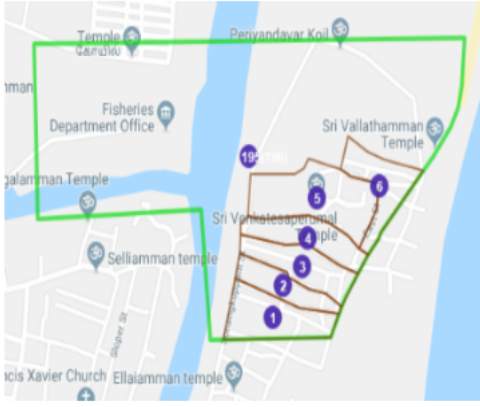

3. வாக்குச் சாவடியின் விவரங்கள்

<p>வாக்குச் சாவடியின் எண் மற்றும் பெயர் : 222 - ஒருங்கிணைந்த குழந்தைகள் வளர்ச்சி மையம், புதிய கட்டிடம், வடக்கு பகுதி, கிழக்கு பார்த்த கட்டிடம், சோனங்குப்பம் - 607003</p> <p>வாக்குச் சாவடியின் முகவரி : முதலமைச்சரின் சத்துணவுக்கூடம் மையம் ஐசிடிஎஸ் கட்டிடம், சோனங்குப்பம் 607003</p>	<p>வாக்குச் சாவடியின் வகைப்பாடு (ஆண்/பெண்/பொது)</p>	<p>துணை வாக்குச் சாவடிகளின் எண்ணிக்கை :</p> <p style="font-size: 24px;">0</p>
---	--	--

4. வாக்காளர்களின் எண்ணிக்கை

தொடங்கும் வரிசை எண்	முடியும் வரிசை எண்.	நிகர வாக்காளர்களின் எண்ணிக்கை			
		ஆண்	பெண்	மூன்றாம் பாலினம்	மொத்தம்
1	726	352	374	0	726

கையொப்பம்

Nazri Naksha

Google Map View

Polling Station Building Front View