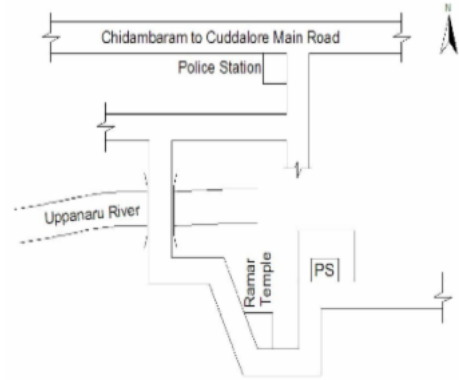

Key MAP View