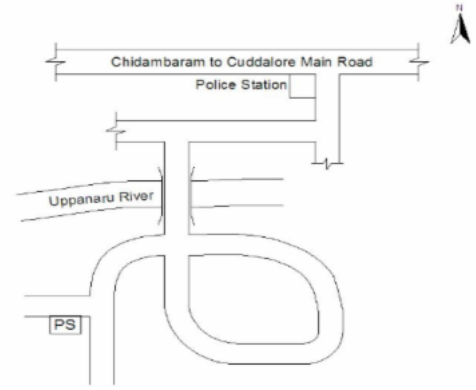

Key MAP View