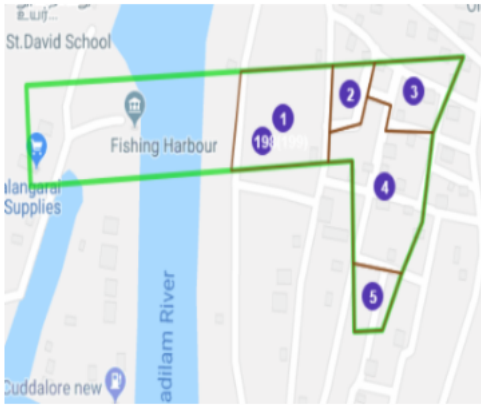

2. பாகத்தின் விவரங்கள் மற்றும் வாக்குச்சாவடிக்கான பரப்பளவு

இந்த பாகத்தில், பாகத்தின் கீழ் வரும் பிரிவின் எண் மற்றும் பெயர்

- 1-கடலூர் (மா), வார்டு 38சபாபதி தெரு
- 2-கடலூர் (மா), வார்டு 38நாராயண சாமி தெரு
- 3-கடலூர் (மா), வார்டு 38தில்லை நாயகன் தெரு
- 4-கடலூர் (மா), வார்டு 38அப்பாசாமி தெரு
- 5-கடலூர் (மா), வார்டு 38நாகமுத்து தெரு
- 6-கடலூர் (மா), வார்டு 38சிங்காரத் தோப்பு பள்ளி கூடத்தெரு
- 7-கடலூர் (மா), வார்டு 38தில்லைநாயகம் தெரு
- 8-கடலூர் (மா), வார்டு 38கோரி கிழக்குதெரு
- 9-கடலூர் (மா), வார்டு 38கோரி கோவில்தெரு
- 10-கடலூர் (மா), வார்டு 37கள்ளக்கடை சந்து

முக்கிய நகரம்/கிராமம்	: கடலூர் மாநகராட்சி
வார்டு	: வார்டு 38
அஞ்சல் அலுவலகம்	: கடலூர் ஓ.டி
காவல் நிலையம்	: கடலூர் துறைமுகம்
பஞ்சாயத்து	:
வட்டம்	: கடலூர்
கோட்டம்	: கடலூர்
மாவட்டம்	: கடலூர்
அஞ்சல் குறியீட்டு எண்	: 607003

3. வாக்குச் சாவடியின் விவரங்கள்

வாக்குச் சாவடியின் எண் மற்றும் பெயர் : 225 - மாநகராட்சி துவக்கப்பள்ளி, புதிய கட்டிடம் வடக்கு பகுதி மேற்கு பக்க அறை (முன்பக்க வழி), தெற்கு பார்த்த கட்டிடம், சிங்காரத்தோப்பு - 607003 வாக்குச் சாவடியின் முகவரி : மாநகராட்சி துவக்கப்பள்ளி, சிங்காரத்தோப்பு - 607003	வாக்குச் சாவடியின் வகைப்பாடு (ஆண்/பெண்/பொது) துணை வாக்குச் சாவடிகளின் எண்ணிக்கை :	பொது 0
--	--	----------------------

4. வாக்காளர்களின் எண்ணிக்கை

தொடங்கும் வரிசை எண்	முடியும் வரிசை எண்.	நிகர வாக்காளர்களின் எண்ணிக்கை			
		ஆண்	பெண்	மூன்றாம் பாலினம்	மொத்தம்
1	859	402	454	0	856

கையொப்பம்

Nazri Naksha

Google Map View

Polling Station Building Front View