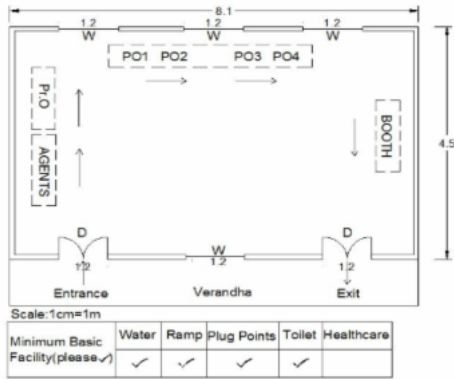

வாக்காளர் பதிவு அலுவலரின்  
கையொப்பம்

Nazri Naksha

Google Map View

Polling Station Building Front View

Polling Station Front View

Cad View

Key MAP View

1 பெயர் : ஜோதிலட்சுமி கணவர் பெயர் : சந்தோஷ்குமார் வீட்டு எண் : 0 வயது : 34 பாலினம் : பெண் Photo is available	ULP1984632	2 பெயர் : பிரபு தந்தை பெயர் : பரமசிவம் வீட்டு எண் : 0 வயது : 23 பாலினம் : ஆண் Photo is available	ULP2117463	3 பெயர் : ஜீவாதீனம் கணவர் பெயர் : அழகேசன் வீட்டு எண் : 1 வயது : 76 பாலினம் : பெண் Photo is available	ULP0631002
4 பெயர் : ஸ்ரீராமுலு தந்தை பெயர் : ராமசந்திரன் வீட்டு எண் : 1 வயது : 75 பாலினம் : ஆண் Photo is available	ULP1604008	5 பெயர் : மாரியம்மாள் கணவர் பெயர் : ஸ்ரீராமுலு வீட்டு எண் : 1 வயது : 62 பாலினம் : பெண் Photo is available	ULP0339408	6 பெயர் : தேவி கணவர் பெயர் : ராமமூர்த்தி வீட்டு எண் : 1 வயது : 61 பாலினம் : பெண் Photo is available	MGM2827152
7 பெயர் : அனிதா கணவர் பெயர் : முரளி வீட்டு எண் : 1 வயது : 51 பாலினம் : பெண் Photo is available	ULP0630756	8 பெயர் : ஸ்டாலின் தந்தை பெயர் : ஸ்ரீராமுலு வீட்டு எண் : 1 வயது : 50 பாலினம் : ஆண் Photo is available	ULP0630871	9 பெயர் : தெய்வநாயகி கணவர் பெயர் : கோவிந்தன் வீட்டு எண் : 1 வயது : 48 பாலினம் : பெண் Photo is available	ULP0630830
10 பெயர் : ராஜேஷ் தந்தை பெயர் : ஸ்ரீராமுலு வீட்டு எண் : 1 வயது : 44 பாலினம் : ஆண் Photo is available	ULP1021765	11 பெயர் : ஜனனி கணவர் பெயர் : ஸ்டாலின் வீட்டு எண் : 1 வயது : 38 பாலினம் : பெண் Photo is available	ULP0630806	12 பெயர் : ஆண்ட்ரூ ஜாக்சன் தந்தை பெயர் : ஜெயகாந்தன் வீட்டு எண் : 1 வயது : 35 பாலினம் : ஆண் Photo is available	ULP0126631
13 பெயர் : ஜெயலட்சுமி கணவர் பெயர் : தேவநாதன் வீட்டு எண் : 1A வயது : 47 பாலினம் : பெண் Photo is available	ULP0453431	14 பெயர் : சுதிரவன் தந்தை பெயர் : அன்பழகன் வீட்டு எண் : 1பி வயது : 38 பாலினம் : ஆண் Photo is available	ULP2064590	15 பெயர் : வசந்தி கணவர் பெயர் : கோபி வீட்டு எண் : 1E வயது : 46 பாலினம் : பெண் Photo is available	ULP0339341
16 பெயர் : அறிவுக்கரசன் தந்தை பெயர் : ஸ்ரீராமுலு வீட்டு எண் : 1E வயது : 44 பாலினம் : ஆண் Photo is available	ULP0339390	17 பெயர் : சுரேஷ் குமார் தந்தை பெயர் : பாலாசுந்தரம் வீட்டு எண் : 1E வயது : 42 பாலினம் : ஆண் Photo is available	ULP0857524	18 பெயர் : வினோதினி தந்தை பெயர் : பாலசுந்தரம் வீட்டு எண் : 1E வயது : 40 பாலினம் : பெண் Photo is available	ULP0857664
19 பெயர் : செந்தில்குமார் தந்தை பெயர் : ஆறுமுகம் வீட்டு எண் : 1E வயது : 40 பாலினம் : ஆண் Photo is available	ULP0857672	20 பெயர் : ஏஞ்சல்செளந்தர்யா கணவர் பெயர் : ஜான்சன்ழினோ வீட்டு எண் : 1ஐ வயது : 39 பாலினம் : பெண் Photo is available	ULP2036598	21 பெயர் : சுனிதா கணவர் பெயர் : ராஜேஷ் வீட்டு எண் : 1E வயது : 34 பாலினம் : பெண் Photo is available	ULP1116565
22 பெயர் : சந்தோஷ்குமார் தந்தை பெயர் : விஜயபால் வீட்டு எண் : 1E வயது : 34 பாலினம் : ஆண் Photo is available	ULP0408419	23 பெயர் : சுபாஷ் தந்தை பெயர் : சிவஞானம் வீட்டு எண் : 1ஐ வயது : 28 பாலினம் : ஆண் Photo is available	ULP2064657	24 பெயர் : கமலேஷ் தந்தை பெயர் : கோபி வீட்டு எண் : 1ஐ வயது : 26 பாலினம் : ஆண் Photo is available	ULP1270875
25 பெயர் : ரவி தந்தை பெயர் : பெருமாள்சாமி வீட்டு எண் : 2 வயது : 59 பாலினம் : ஆண் Photo is available	ULP0339382	26 பெயர் : நவரத்தினசாமி தந்தை பெயர் : ராஜலிங்கம் வீட்டு எண் : 2 வயது : 52 பாலினம் : ஆண் Photo is available	ULP0339283	27 பெயர் : லாவன்யா கணவர் பெயர் : குருமூர்த்தி வீட்டு எண் : 2 வயது : 49 பாலினம் : பெண் Photo is available	ULP0630947
28 பெயர் : காயத்ரி கணவர் பெயர் : ஆரோக்கியதாஸ் வீட்டு எண் : 2 வயது : 45 பாலினம் : பெண் Photo is available	ULP0339416	29 பெயர் : குணசேகரி கணவர் பெயர் : நவரத்தினசாமி வீட்டு எண் : 2 வயது : 44 பாலினம் : பெண் Photo is available	ULP0339358	30 பெயர் : தங்கேஷ்வரி கணவர் பெயர் : செந்தில்குமார் வீட்டு எண் : 2 வயது : 38 பாலினம் : பெண் Photo is available	ULP2105807