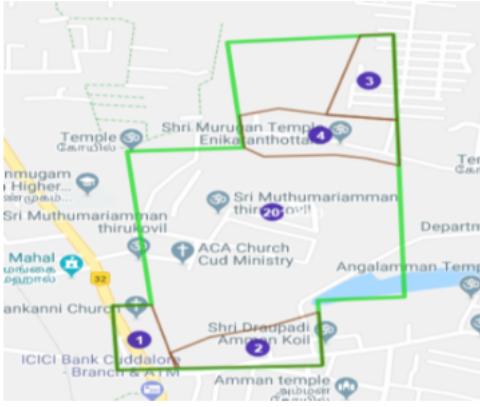

Nazri Naksha