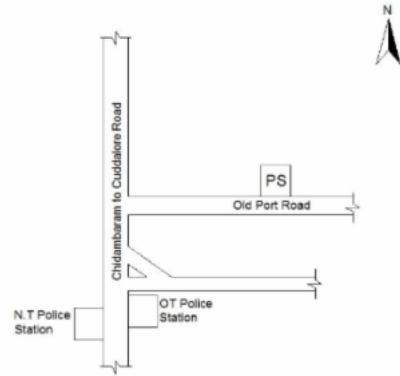

Key MAP View