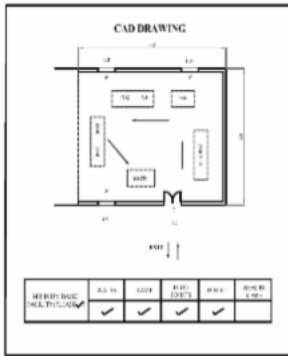

Google Map View

Polling Station Building Front View

Polling Station Front View

Cad View

Key MAP View

1 பெயர் : ஐயனார் தந்தை பெயர்: முருகேசன் வீட்டு எண் : 1 வயது : 62 பாலினம் : ஆண்	ULP1736743 Photo is available	2 பெயர் : முத்து கணவர் பெயர்: ஐயனார் வீட்டு எண் : 1 வயது : 59 பாலினம் : பெண்	ULP1736750 Photo is available	3 பெயர் : ராணி கணவர் பெயர்: ஸ்கர் வீட்டு எண் : 1/283 வயது : 56 பாலினம் : பெண்	ULP1926351 Photo is available
4 பெயர் : ஏலேம்வழுவா தந்தை பெயர்: கண்ணன் வீட்டு எண் : 1-4428 வயது : 53 பாலினம் : ஆண்	ULP1927094 Photo is available	5 பெயர் : ரவிதா கணவர் பெயர்: கலியபெருமாள் வீட்டு எண் : 2 வயது : 38 பாலினம் : பெண்	ULP0764258 Photo is available	6 பெயர் : அழகப்பன் தந்தை பெயர்: ராமச்சந்திரன் வீட்டு எண் : 2 வயது : 31 பாலினம் : ஆண்	ULP0764241 Photo is available
7 பெயர் : ஸ்ரீனிவாசன் தந்தை பெயர்: ராமமூர்த்தி வீட்டு எண் : 2 வயது : 30 பாலினம் : ஆண்	ULP0763748 Photo is available	8 பெயர் : சதீஷ் தந்தை பெயர்: சாமிநாதன் வீட்டு எண் : 3 வயது : 25 பாலினம் : ஆண்	ULP1901024 Photo is available	9 பெயர் : விஜி தந்தை பெயர்: மூருஸௌர் வீட்டு எண் : 3 வயது : 23 பாலினம் : பெண்	ULP1900406 Photo is available
10 பெயர் : அமர்நாத் தந்தை பெயர்: பழனி வீட்டு எண் : 3-145 வயது : 26 பாலினம் : ஆண்	ULP1866060 Photo is available	11 பெயர் : வனிதா தந்தை பெயர்: புண்ணியகோடி வீட்டு எண் : 4 வயது : 30 பாலினம் : பெண்	ULP0764217 Photo is available	12 பெயர் : பாக்கியம் கணவர் பெயர்: முத்துகிருஷ்ணன் வீட்டு எண் : 5 வயது : 76 பாலினம் : பெண்	ULP1736768 Photo is available
13 பெயர் : பத்மாவதி கணவர் பெயர்: ராஜேந்திரன் வீட்டு எண் : 5 வயது : 59 பாலினம் : பெண்	ULP1736776 Photo is available	14 பெயர் : லெட்சுமி கணவர் பெயர்: ராமதாஸ் வீட்டு எண் : 5 வயது : 49 பாலினம் : பெண்	MGM1197755 Photo is available	15 பெயர் : வெங்கடேசன் தந்தை பெயர்: ராஜி வீட்டு எண் : 5 வயது : 46 பாலினம் : ஆண்	MGM1196880 Photo is available
16 பெயர் : மீனாம்பாள் கணவர் பெயர்: கணபதி வீட்டு எண் : 06 வயது : 71 பாலினம் : பெண்	ULP1931971 Photo is available	17 பெயர் : மனோ தந்தை பெயர்: முருகன் வீட்டு எண் : 6 வயது : 32 பாலினம் : ஆண்	ULP0763680 Photo is available	18 பெயர் : அகிலா தந்தை பெயர்: அர்ஜுன் வீட்டு எண் : 6 வயது : 25 பாலினம் : மூன்றாம் பாலினம்	ULP1900315 Photo is available
19 பெயர் : நர்மதா தாயின் பெயர்: அர்ச்சுனா வீட்டு எண் : 6 வயது : 24 பாலினம் : பெண்	ULP1900307 Photo is available	20 பெயர் : மணி மேகலை தந்தை பெயர்: நாகசாமி வீட்டு எண் : 6 வயது : 24 பாலினம் : பெண்	ULP1967033 Photo is available	21 பெயர் : கர்ணன் தந்தை பெயர்: கோலியனூரான் வீட்டு எண் : 7 வயது : 59 பாலினம் : ஆண்	ULP1736784 Photo is available
22 பெயர் : கார்த்திகேயன் தந்தை பெயர்: கோலியனூரான் வீட்டு எண் : 7 வயது : 53 பாலினம் : ஆண்	ULP1736792 Photo is available	23 பெயர் : தமிழ்ச் செல்வி கணவர் பெயர்: சுமன் வீட்டு எண் : 7 வயது : 36 பாலினம் : பெண்	ULP1994672 Photo is available	24 பெயர் : சரிதா கணவர் பெயர்: லக்ஷ்மணன் வீட்டு எண் : 07 வயது : 32 பாலினம் : பெண்	ULP1932128 Photo is available
25 பெயர் : கன்னிகா கணவர் பெயர்: கலியபெருமாள் வீட்டு எண் : 7A வயது : 60 பாலினம் : பெண்	ULP1736800 Photo is available	26 பெயர் : சென்பகவாணி கணவர் பெயர்: ஆறுமுகம் வீட்டு எண் : 8 வயது : 44 பாலினம் : பெண்	ULP0763862 Photo is available	27 பெயர் : ஏகவள்ளி கணவர் பெயர்: ராமு வீட்டு எண் : 9 வயது : 56 பாலினம் : பெண்	MGM3622123 Photo is available
28 பெயர் : ரேவதி கணவர் பெயர்: செந்தில்குமார் வீட்டு எண் : 9 வயது : 51 பாலினம் : பெண்	ULP0763854 Photo is available	29 பெயர் : இசைவாணி கணவர் பெயர்: கோவிந்தன் வீட்டு எண் : 9 வயது : 43 பாலினம் : பெண்	ULP0763706 Photo is available	30 பெயர் : செல்வம் தந்தை பெயர்: தங்கவேலு வீட்டு எண் : 9 வயது : 38 பாலினம் : ஆண்	ULP0764266 Photo is available