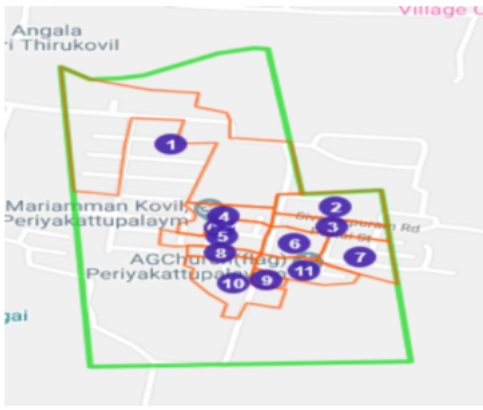

Nazri Naksha