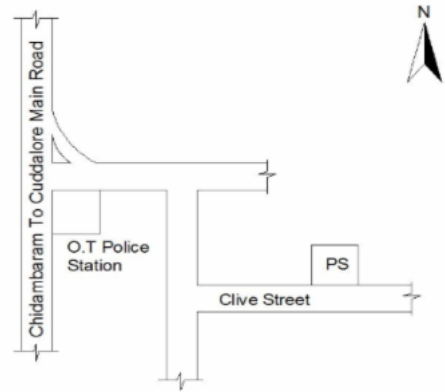

வாக்காளர் பதிவு அலுவலரின்
கையொப்பம்

Nazri Naksha

Google Map View

Polling Station Building Front View

Polling Station Front View

Cad View

Key MAP View

சட்டமன்றத் தொகுதியின் எண் மற்றும் பெயர் : 155-கடலூர்
பிரிவு எண் மற்றும் பெயர் 1-கடலூர் (மா), வார்டு 37 வெலிங்டன் தெரு