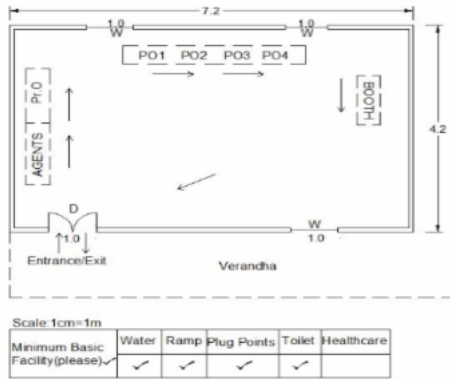

வாக்காளர் பதிவு அலுவலரின்
கையொப்பம்

Nazri Naksha

Google Map View

Polling Station Building Front View

Polling Station Front View

Cad View

Key MAP View

சட்டமன்றத் தொகுதியின் எண் மற்றும் பெயர் : 155-கடலூர்
பிரிவு எண் மற்றும் பெயர் 1-கடலூர் (மா), வார்டு 37 வெலிங்டன் தெரு