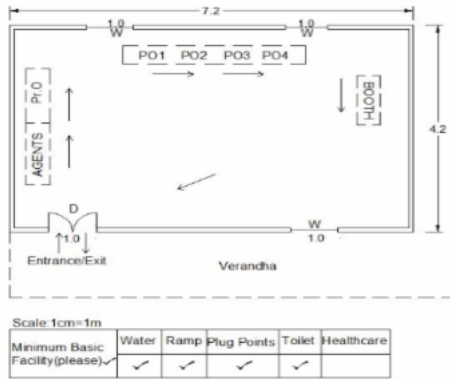

Google Map View

Polling Station Building Front View

Polling Station Front View

Cad View

Key MAP View

சட்டமன்றத் தொகுதியின் எண் மற்றும் பெயர் : 155-கடலூர் பிரிவு எண் மற்றும் பெயர் 1-கடலூர் (மா), வார்டு 37ரோப் தெரு