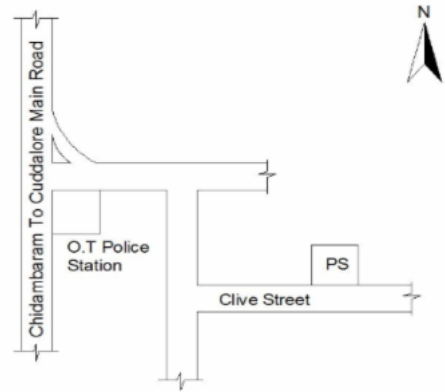

Google Map View

Polling Station Building Front View

Polling Station Front View

Cad View

Key MAP View

சட்டமன்றத் தொகுதியின் எண் மற்றும் பெயர் : 155-கடலூர் பிரிவு எண் மற்றும் பெயர் 1-கடலூர் (மா), வார்டு 37ரோப் தெரு