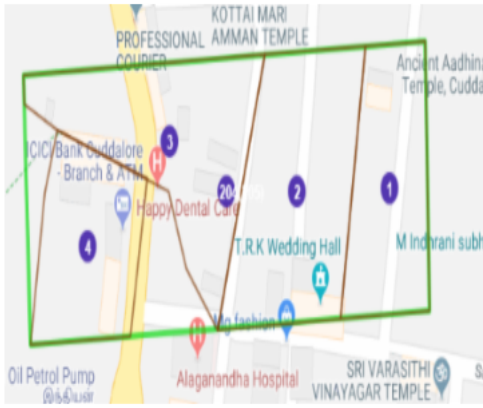

3. வாக்குச் சாவடியின் விவரங்கள்

<p>வாக்குச் சாவடியின் எண் மற்றும் பெயர் : 232 - மாநகராட்சி துவக்கப்பள்ளி, முதன்மை கட்டிடம், தெற்குப்பகுதி கிழக்கு பார்த்த கட்டிடம், கிளைவ் தெரு கடலூர் ஓ.டி. - 607003</p> <p>வாக்குச் சாவடியின் முகவரி : மாநகராட்சி துவக்கப்பள்ளி, கிளைவ் தெரு கடலூர் ஓ.டி. - 607003</p>	<p>வாக்குச் சாவடியின் வகைப்பாடு (ஆண்/பெண்/பொது)</p>	<p>பொது</p>
	<p>துணை வாக்குச் சாவடிகளின் எண்ணிக்கை :</p>	<p>0</p>

4. வாக்காளர்களின் எண்ணிக்கை

தொடங்கும் வரிசை எண்	முடியும் வரிசை எண்.	நிகர வாக்காளர்களின் எண்ணிக்கை			
		ஆண்	பெண்	மூன்றாம் பாலினம்	மொத்தம்
1	722	348	372	0	720

கையொப்பம்

Nazri Naksha

Google Map View

Polling Station Building Front View