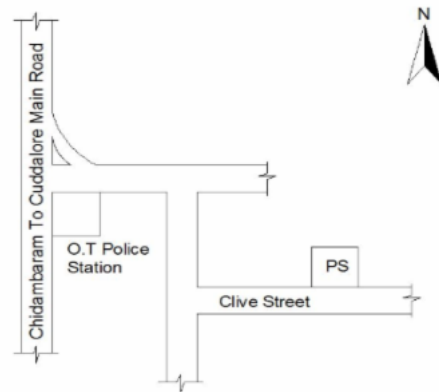

Key MAP View