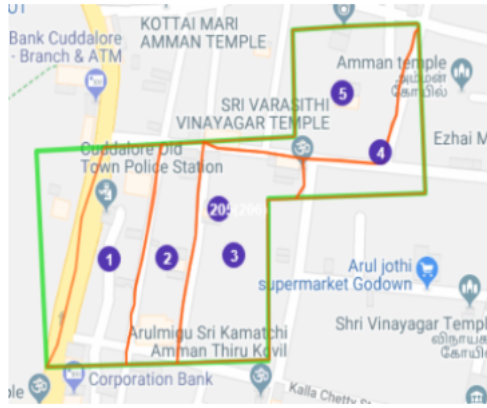

Nazri Naksha