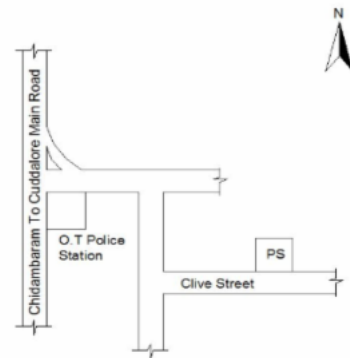

Key MAP View