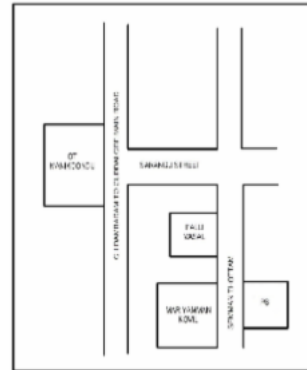

Key MAP View