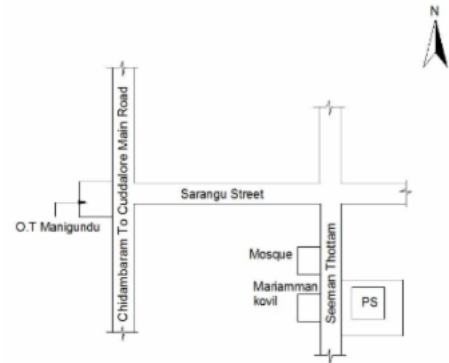

Key MAP View