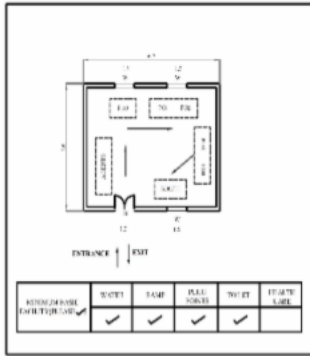

வாக்காளர் பதிவு அலுவலரின்
கையொப்பம்

Nazri Naksha

Google Map View

Polling Station Building Front View

Polling Station Front View

Cad View

Key MAP View

1 பெயர் : சுதா தந்தை பெயர்: ஆனந்தன் வீட்டு எண் : 1 வயது : 44 பாலினம் : ஆண்	ULP0457267 Photo is available	2 பெயர் : மோகன் தந்தை பெயர்: ஆறுமுகம் வீட்டு எண் : 1E வயது : 54 பாலினம் : ஆண்	ULP1626563 Photo is available	3 பெயர் : பார்த்தி ராமசரண் தந்தை பெயர்: ராஜா வீட்டு எண் : 3 வயது : 28 பாலினம் : ஆண்	ULP1332824 Photo is available
4 பெயர் : லோகேஸ்வரி தந்தை பெயர்: ஆட்டனத்தி வீட்டு எண் : 3 வயது : 27 பாலினம் : பெண்	ULP2172252 Photo is available	5 பெயர் : கருணாநிதி தந்தை பெயர்: நாராயணசாமி வீட்டு எண் : 4 வயது : 58 பாலினம் : ஆண்	ULP1023084 Photo is available	6 பெயர் : நாகமல்லிகா கணவர் பெயர்: கருணாநிதி வீட்டு எண் : 4 வயது : 51 பாலினம் : பெண்	ULP1023076 Photo is available
7 பெயர் : திருச்செல்வி கணவர் பெயர்: கிருஷ்ணமூர்த்தி வீட்டு எண் : 4 வயது : 51 பாலினம் : பெண்	ULP0457119 Photo is available	8 பெயர் : பாபுராஜ் தந்தை பெயர்: செல்வராஜ் வீட்டு எண் : 4 வயது : 33 பாலினம் : ஆண்	ULP0741777 Photo is available	9 பெயர் : அரவிந்தன் தந்தை பெயர்: கருணாநிதி வீட்டு எண் : 4 வயது : 29 பாலினம் : ஆண்	ULP1023068 Photo is available
10 பெயர் : பிரிந்தாவதி கணவர் பெயர்: பாவாடை வீட்டு எண் : 8 வயது : 73 பாலினம் : பெண்	ULP1626571 Photo is available	11 பெயர் : வினோத் தந்தை பெயர்: சேகர் வீட்டு எண் : 8 வயது : 31 பாலினம் : ஆண்	ULP0864496 Photo is available	12 பெயர் : சந்தோஷ் குமார் தந்தை பெயர்: ராஜாராம் வீட்டு எண் : 13 வயது : 51 பாலினம் : ஆண்	ULP2112183 Photo is available
13 பெயர் : விஜயா கணவர் பெயர்: கோவிந்தராஜ் வீட்டு எண் : 13C வயது : 71 பாலினம் : பெண்	ULP1626589 Photo is available	14 பெயர் : ஆனந்தன் தந்தை பெயர்: கோவிந்தராஜ் வீட்டு எண் : 13C வயது : 52 பாலினம் : ஆண்	ULP1626597 Photo is available	15 பெயர் : தேவி தந்தை பெயர்: கோவிந்தராஜ் வீட்டு எண் : 13C வயது : 48 பாலினம் : பெண்	MGM3323441 Photo is available
16 பெயர் : சுஜிதா தந்தை பெயர்: சங்கர் வீட்டு எண் : 14 வயது : 23 பாலினம் : பெண்	ULP1911106 Photo is available	17 பெயர் : அசோக் தந்தை பெயர்: அந்தோனி வீட்டு எண் : 14E வயது : 26 பாலினம் : ஆண்	ULP1310218 Photo is available	18 பெயர் : அரசாமி கணவர் பெயர்: சேகர் வீட்டு எண் : 16 வயது : 56 பாலினம் : பெண்	MGM1367283 Photo is available
19 பெயர் : சாந்தி கணவர் பெயர்: சந்திரசேகரன் வீட்டு எண் : 18-B வயது : 59 பாலினம் : பெண்	ULP0347708 Photo is available	20 பெயர் : கோபாலகிருஷ்ணன் தந்தை பெயர்: சந்திரசேகரன் வீட்டு எண் : 18-B வயது : 37 பாலினம் : ஆண்	ULP0347690 Photo is available	21 பெயர் : கீதா லட்சுமி கணவர் பெயர்: தியாகராஜன் வீட்டு எண் : 20 வயது : 43 பாலினம் : பெண்	ULP0347682 Photo is available
22 பெயர் : பானுமதி கணவர் பெயர்: மணி வீட்டு எண் : 20D வயது : 65 பாலினம் : பெண்	MGM2864304 Photo is available	23 பெயர் : மோகன்ராஜ் தந்தை பெயர்: சின்னதம்பி வீட்டு எண் : 23 வயது : 62 பாலினம் : ஆண்	ULP1626605 Photo is available	24 பெயர் : ஸ்ரீநிவாஸ் தந்தை பெயர்: பார்த்திபன் வீட்டு எண் : 32 வயது : 31 பாலினம் : ஆண்	ULP1917947 Photo is available
25 பெயர் : புஷ்பராஜ் தந்தை பெயர்: கலியன் வீட்டு எண் : 38 வயது : 47 பாலினம் : ஆண்	MGM1368034 Photo is available	26 பெயர் : சித்ரா கணவர் பெயர்: புஷ்பராஜ் வீட்டு எண் : 38 வயது : 39 பாலினம் : பெண்	ULP0741926 Photo is available	27 பெயர் : இராணி கணவர் பெயர்: ஏகாம்பரம் வீட்டு எண் : 40 வயது : 55 பாலினம் : பெண்	ULP1626621 Photo is available
28 பெயர் : பச்சம்மாள் கணவர் பெயர்: ஐயார் வீட்டு எண் : 43 வயது : 72 பாலினம் : பெண்	ULP1626639 Photo is available	29 பெயர் : சௌந்தரவள்ளி தாயின் பெயர்: பச்சம்மாள் வீட்டு எண் : 43 வயது : 56 பாலினம் : பெண்	MGM2864247 Photo is available	30 பெயர் : கோபால் தந்தை பெயர்: பச்சம்மாள் வீட்டு எண் : 43 வயது : 49 பாலினம் : ஆண்	ULP1626647 Photo is available