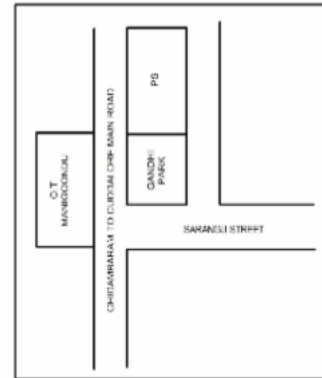

Key MAP View