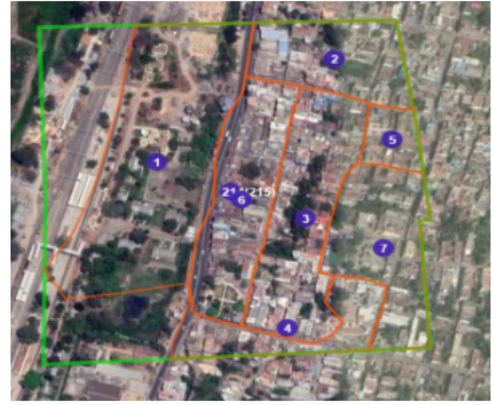

4. வாக்காளர்களின் எண்ணிக்கை

தொடங்கும் வரிசை எண்	முடியும் வரிசை எண்.	நிகர வாக்காளர்களின் எண்ணிக்கை			
		ஆண்	பெண்	மூன்றாம் பாலினம்	மொத்தம்
1	851	393	453	0	846

கையொப்பம்

Nazri Naksha

Google Map View

Polling Station Building Front View