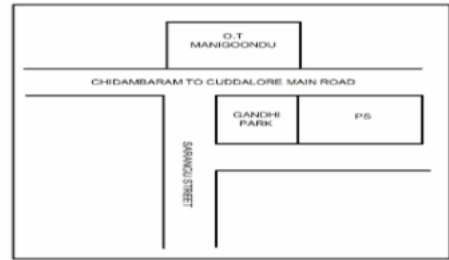

வாக்காளர் பதிவு அலுவலரின்
கையொப்பம்

Nazri Naksha

Google Map View

Polling Station Building Front View

Polling Station Front View

Cad View

Key MAP View

சட்டமன்றத் தொகுதியின் எண் மற்றும் பெயர் : 155-கடலூர்
பிரிவு எண் மற்றும் பெயர் 1-கடலூர் (மா), வார்டு 42 கவிக்கள மேகம் தெரு