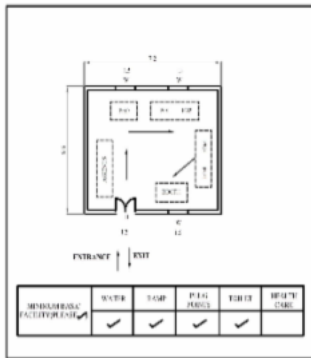

வாக்காளர் பதிவு அலுவலரின்
கையொப்பம்

Nazri Naksha

Google Map View

Polling Station Building Front View

Polling Station Front View

Cad View

Key MAP View

சட்டமன்றத் தொகுதியின் எண் மற்றும் பெயர் : 155-கடலூர்
பிரிவு எண் மற்றும் பெயர் 1-கடலூர் (மா), வார்டு 42 கவிக்கள மேகம் தெரு