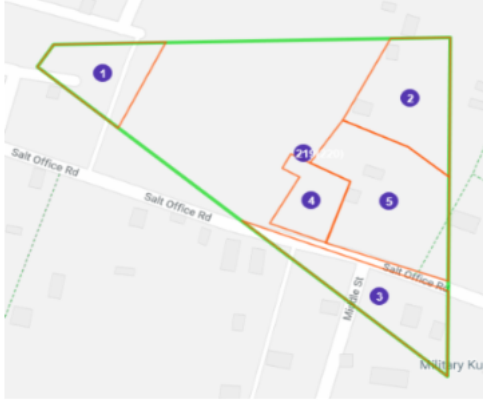

வாக்காளர் பட்டியல் 2026 S22 தமிழ்நாடு

சட்டமன்றத் தொகுதியின் எண். பெயர் மற்றும் ஒதுக்கீட்டுத்தகுதி நிலை : 155 - கடலூர் (பொது)	பாகம் எண் : 249
சட்டமன்றத் தொகுதி அடங்கியுள்ள நாடாளுமன்றத் தொகுதியின் எண். பெயர் மற்றும் ஒதுக்கீட்டுத்தகுதி நிலை : 26 - கடலூர் (பொது)	

3. வாக்குச் சாவடியின் விவரங்கள்

வாக்குச் சாவடியின் எண் மற்றும் பெயர் : 249 - மாநகராட்சி துவக்கப்பள்ளி, தெற்குபுற கிழக்கு பார்த்த கட்டிடம் குட்டக்கார தெரு, கடலூர் ஓ.டி. - 607003 வாக்குச் சாவடியின் முகவரி : மாநகராட்சி துவக்கப்பள்ளி, குட்டக்காரதெரு கடலூர் ஓ.டி. - 607003	வாக்குச் சாவடியின் வகைப்பாடு (ஆண்/பெண்/பொது)	பொது
	துணை வாக்குச் சாவடிகளின் எண்ணிக்கை :	0

4. வாக்காளர்களின் எண்ணிக்கை

தொடங்கும் வரிசை எண்	முடியும் வரிசை எண்.	நிகர வாக்காளர்களின் எண்ணிக்கை			
		ஆண்	பெண்	மூன்றாம் பாலினம்	மொத்தம்
1	893	417	469	0	886

கையொப்பம்

Nazri Naksha

Google Map View

Polling Station Building Front View