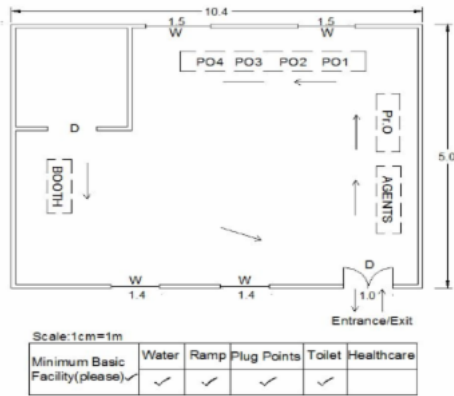

Google Map View

Polling Station Building Front View

Polling Station Front View

Cad View

Key MAP View

சட்டமன்றத் தொகுதியின் எண் மற்றும் பெயர் : 155-கடலூர்  
பிரிவு எண் மற்றும் பெயர் 1-கடலூர் (மா), வார்டு 45,ஜந்துகிணற்றம்மன் கோவில் தெரு