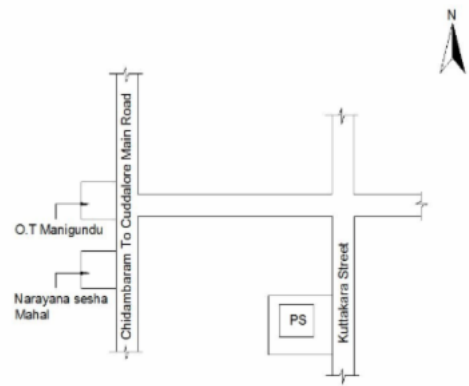

Google Map View

Polling Station Building Front View

Polling Station Front View

Cad View

Key MAP View

சட்டமன்றத் தொகுதியின் எண் மற்றும் பெயர் : 155-கடலூர்  
பிரிவு எண் மற்றும் பெயர் 1-கடலூர் (மா), வார்டு 45,ஜந்துகிணற்றம்மன் கோவில் தெரு