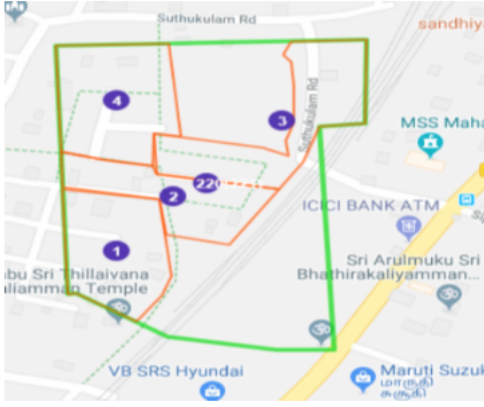

Nazri Naksha