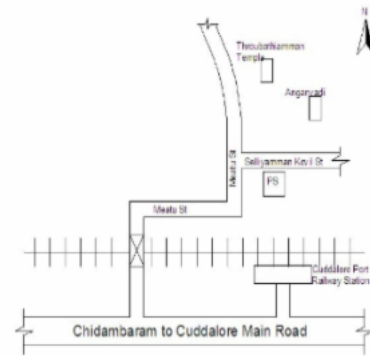

Key MAP View