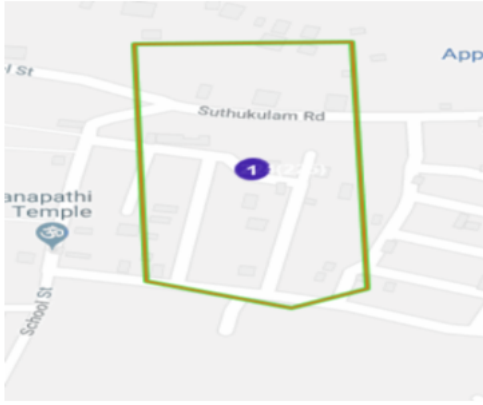

2. பாகத்தின் விவரங்கள் மற்றும் வாக்குச்சாவடிக்கான பரப்பளவு

இந்த பாகத்தில், பாகத்தின் கீழ் வரும் பிரிவின் எண் மற்றும் பெயர்

1-கடலூர் முதுநகர் (வ.கி), சான்றோர்பாளையம் (ஊ), பிள்ளையார் கோயில் தெரு

முக்கிய நகரம்/கிராமம்	: கடலூர் முதுநகர்
வார்டு	:
அஞ்சல் அலுவலகம்	: கடலூர் ஓ.டி
காவல் நிலையம்	: கடலூர் ஓ.டி
பஞ்சாயத்து	: கடலூர் துறைமுகம் ஊராட்சி
வட்டம்	: கடலூர்
கோட்டம்	: கடலூர்
மாவட்டம்	: கடலூர்
அஞ்சல் குறியீட்டு எண்	: 607003

3. வாக்குச் சாவடியின் விவரங்கள்

வாக்குச் சாவடியின் எண் மற்றும் பெயர் : 255 - ஊராட்சி ஒன்றிய நடுநிலைப்பள்ளி,வடக்கு பகுதி கிழக்கு பார்த்த கட்டிடம், சுத்துக்குளம் - 607003 வாக்குச் சாவடியின் முகவரி : ஊராட்சி ஒன்றிய நடுநிலைப்பள்ளி, சுத்துக்குளம் - 607003	வாக்குச் சாவடியின் வகைப்பாடு (ஆண்/பெண்/பொது) துணை வாக்குச் சாவடிகளின் எண்ணிக்கை :	பொது 0
---	--	----------------------

4. வாக்காளர்களின் எண்ணிக்கை

தொடங்கும் வரிசை எண்	முடியும் வரிசை எண்.	நிகர வாக்காளர்களின் எண்ணிக்கை			
		ஆண்	பெண்	மூன்றாம் பாலினம்	மொத்தம்
1	889	440	447	0	887

கையொப்பம்

Nazri Naksha

Google Map View

Polling Station Building Front View