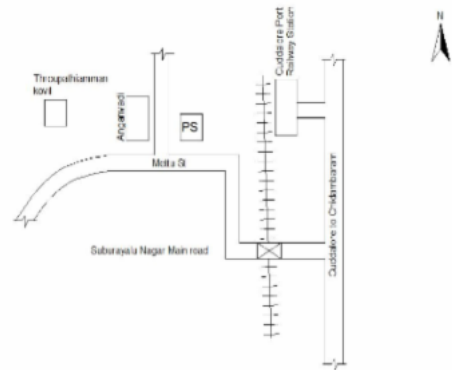

Key MAP View