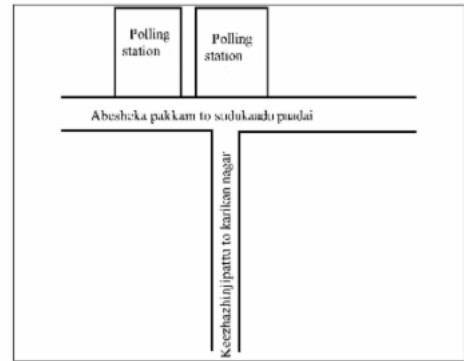

Key MAP View