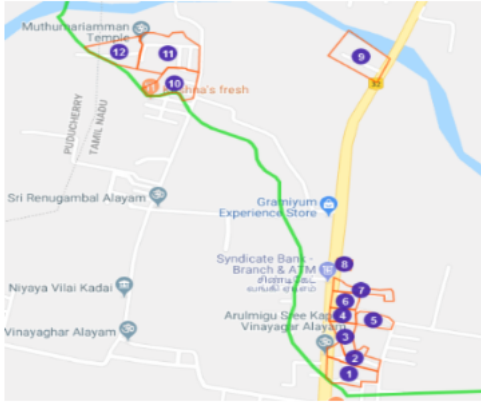

Nazri Naksha