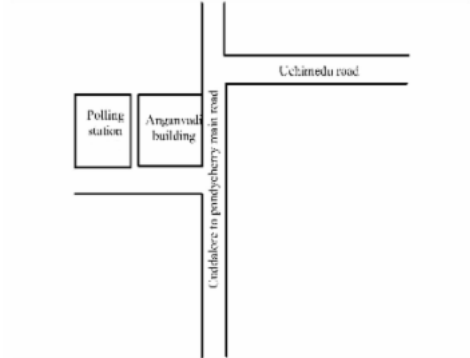

Key MAP View