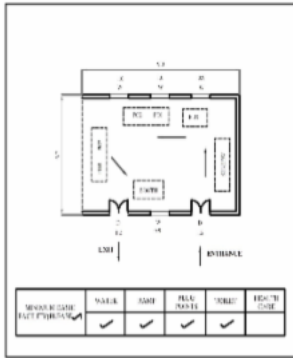

Google Map View

Polling Station Building Front View

Polling Station Front View

Cad View

Key MAP View

1 பெயர் : தனேஷ்வர் தந்தை பெயர்: மதன் வீட்டு எண் : 1 வயது : 43 பாலினம் : ஆண்	ULP1961705 Photo is available	2 பெயர் : தனம் கணவர் பெயர்: தனேஷ்வர் வீட்டு எண் : 1 வயது : 41 பாலினம் : பெண்	ULP1961770 Photo is available	3 பெயர் : ஜோதிலிங்கம் தந்தை பெயர்: அமிர்தலிங்கம் வீட்டு எண் : 1E வயது : 44 பாலினம் : ஆண்	ULP1030147 Photo is available
4 பெயர் : கலா கணவர் பெயர்: கார்த்திக் வீட்டு எண் : 1E வயது : 41 பாலினம் : பெண்	ULP0932525 Photo is available	5 பெயர் : கலைச்செல்வி கணவர் பெயர்: விநாயகம் வீட்டு எண் : 1E வயது : 34 பாலினம் : பெண்	ULP1030139 Photo is available	6 பெயர் : இராஜி தந்தை பெயர்: இரவி வீட்டு எண் : 1E வயது : 31 பாலினம் : ஆண்	ULP0673913 Photo is available
7 பெயர் : கோகுல்நாத் தந்தை பெயர்: முருகன் வீட்டு எண் : 2 வயது : 19 பாலினம் : ஆண்	ULP2181980 Photo is available	S 8 பெயர் : அருண்ராஜ் தந்தை பெயர்: திருநாடிக் கரசு வீட்டு எண் : 03 வயது : 39 பாலினம் : ஆண்	XAG0109215 Photo is available	S 9 பெயர் : ரோசி தந்தை பெயர்: அரகண்ணன் வீட்டு எண் : 03 வயது : 36 பாலினம் : பெண்	FCW6292239 Photo is available
10 பெயர் : சுஜாதா தந்தை பெயர்: தமோதரன் வீட்டு எண் : 03 வயது : 24 பாலினம் : பெண்	ULP1942739 Photo is available	11 பெயர் : கலியபெருமாள் தந்தை பெயர்: இருசப்பன் வீட்டு எண் : 4 வயது : 64 பாலினம் : ஆண்	ULP1724327 Photo is available	12 பெயர் : கார்த்திக் தந்தை பெயர்: ஆறுமுகம் வீட்டு எண் : 5 வயது : 43 பாலினம் : ஆண்	MGM2285286 Photo is available
13 பெயர் : சுவேதா தந்தை பெயர்: முருகதாஸ் வீட்டு எண் : 5 வயது : 24 பாலினம் : பெண்	ULP1961739 Photo is available	14 பெயர் : கோசலா கணவர் பெயர்: நடராஜன் வீட்டு எண் : 6 வயது : 61 பாலினம் : பெண்	ULP1724343 Photo is available	15 பெயர் : செல்வி கணவர் பெயர்: ரமேஷ் வீட்டு எண் : 6 வயது : 51 பாலினம் : பெண்	MGM2287290 Photo is available
16 பெயர் : கவிநிலவு தந்தை பெயர்: சக்திவேல் வீட்டு எண் : 7 வயது : 24 பாலினம் : ஆண்	ULP1961754 Photo is available	17 பெயர் : மணிகந்தன் தந்தை பெயர்: கலியபெருமாள் வீட்டு எண் : 8/3 வயது : 43 பாலினம் : ஆண்	MGM2971729 Photo is available	18 பெயர் : ஜெயப்பிரியா கணவர் பெயர்: மணிகந்தன் வீட்டு எண் : 8/3 வயது : 38 பாலினம் : பெண்	ULP1030188 Photo is available
19 பெயர் : பக்கிரியம்மாள் கணவர் பெயர்: கெங்கமுத்து வீட்டு எண் : 9 வயது : 76 பாலினம் : பெண்	ULP1724368 Photo is available	20 பெயர் : விஜய் தந்தை பெயர்: ரங்கநாதன் வீட்டு எண் : 9 வயது : 27 பாலினம் : ஆண்	ULP1217389 Photo is available	21 பெயர் : மகாலட்சுமி கணவர் பெயர்: வேலு வீட்டு எண் : 9 வயது : 25 பாலினம் : பெண்	ULP2050466 Photo is available
22 பெயர் : லாவண்யா கணவர் பெயர்: விஜய் வீட்டு எண் : 9 வயது : 24 பாலினம் : பெண்	ULP2025047 Photo is available	23 பெயர் : சமித்ரா தந்தை பெயர்: மகாலிங்கம் வீட்டு எண் : 9 வயது : 23 பாலினம் : பெண்	ULP2228880 Photo is available	24 பெயர் : வள்ளி கணவர் பெயர்: முருகேசன் வீட்டு எண் : 10 வயது : 71 பாலினம் : பெண்	ULP1724376 Photo is available
25 பெயர் : மணி தந்தை பெயர்: முருகேசன் வீட்டு எண் : 10 வயது : 61 பாலினம் : ஆண்	ULP1724384 Photo is available	26 பெயர் : ரங்கநாதன் தந்தை பெயர்: முருகேசன் வீட்டு எண் : 10 வயது : 56 பாலினம் : ஆண்	ULP1724392 Photo is available	27 பெயர் : அபிராமி கணவர் பெயர்: ரங்கநாதன் வீட்டு எண் : 12 வயது : 51 பாலினம் : பெண்	ULP1724400 Photo is available
28 பெயர் : ரமேஷ் தந்தை பெயர்: சதாசிவம் வீட்டு எண் : 14 வயது : 60 பாலினம் : ஆண்	MGM1195635 Photo is available	29 பெயர் : சரஸ்வதி கணவர் பெயர்: ரமேஷ் வீட்டு எண் : 14 வயது : 50 பாலினம் : பெண்	MGM1195643 Photo is available	30 பெயர் : தினேஷ் தந்தை பெயர்: ரமேஷ் வீட்டு எண் : 14 வயது : 28 பாலினம் : ஆண்	ULP1217272 Photo is available