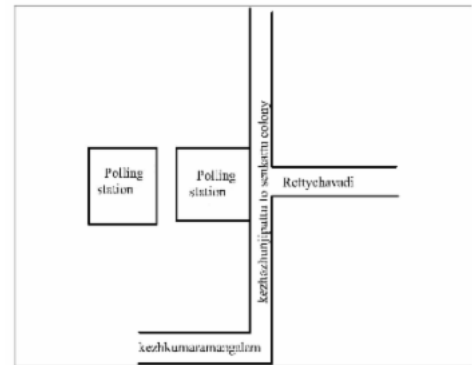

Key MAP View