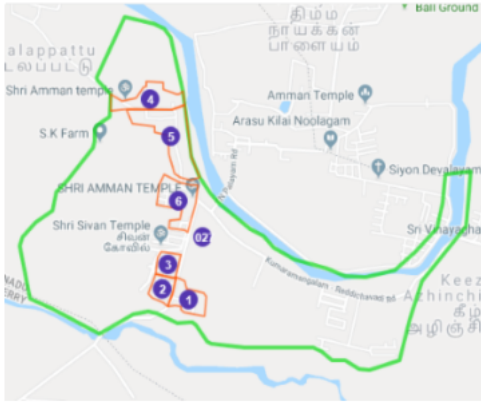

Nazri Naksha