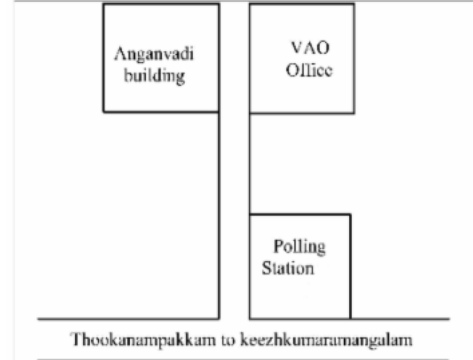

Google Map View

Polling Station Building Front View

Polling Station Front View

Cad View

Key MAP View

1 பெயர் : புடலாயிஅம்மாள் கணவர் பெயர்: நாமதேவு வீட்டு எண் : 1 வயது : 81 பாலினம் : பெண் Photo is available	ULP1728278	2 பெயர் : குப்பு கணவர் பெயர்: கண்ணியப்பன் வீட்டு எண் : 1 வயது : 78 பாலினம் : பெண் Photo is available	ULP0481366	3 பெயர் : பாலமுருகன் தந்தை பெயர்: நாமதேவு வீட்டு எண் : 1 வயது : 52 பாலினம் : ஆண் Photo is available	ULP1728286
4 பெயர் : கவிதா கணவர் பெயர்: ஜோதி வீட்டு எண் : 1-13A வயது : 45 பாலினம் : பெண் Photo is available	ULP0006577	5 பெயர் : அனு தந்தை பெயர்: குமார் வீட்டு எண் : 1-25A வயது : 30 பாலினம் : பெண் Photo is available	ULP0766584	6 பெயர் : தமிழ்செல்வி கணவர் பெயர்: ஐய்யனார் வீட்டு எண் : 1E வயது : 34 பாலினம் : பெண் Photo is available	ULP0481457
7 பெயர் : ஆதிலட்சுமி தந்தை பெயர்: யோகரட்சகன் வீட்டு எண் : 1-E வயது : 33 பாலினம் : பெண் Photo is available	ULP0359059	8 பெயர் : ஜெயராஜ் தந்தை பெயர்: கிருஷ்ணராஜ் வீட்டு எண் : 2 வயது : 44 பாலினம் : ஆண் Photo is available	MGM2279727	9 பெயர் : வள்ளி கணவர் பெயர்: ஜெயராஜ் வீட்டு எண் : 2 வயது : 42 பாலினம் : பெண் Photo is available	ULP1031160
10 பெயர் : தனலட்சுமி கணவர் பெயர்: கிருஷ்ணன் வீட்டு எண் : 3 வயது : 54 பாலினம் : பெண் Photo is available	MGM2279693	11 பெயர் : பூமிநாதன் தந்தை பெயர்: ராமானுஜம் வீட்டு எண் : 4 வயது : 73 பாலினம் : ஆண் Photo is available	ULP1728294	12 பெயர் : சக்தி தந்தை பெயர்: செல்வம் வீட்டு எண் : 04 வயது : 34 பாலினம் : ஆண் Photo is available	ULP1967041
13 பெயர் : ராமாயி கணவர் பெயர்: கலியபெருமாள் வீட்டு எண் : 5 வயது : 52 பாலினம் : பெண் Photo is available	ULP1728302	14 பெயர் : ராஜு தந்தை பெயர்: கோவிந்தராஜ் வீட்டு எண் : 6 வயது : 61 பாலினம் : ஆண் Photo is available	ULP1728310	15 பெயர் : முத்துலட்சுமி கணவர் பெயர்: மணி வீட்டு எண் : 6 வயது : 58 பாலினம் : பெண் Photo is available	ULP1728328
16 பெயர் : சின்னப்பொண்ணு கணவர் பெயர்: ராஜு வீட்டு எண் : 6 வயது : 56 பாலினம் : பெண் Photo is available	ULP1728336	17 பெயர் : வளர்மதி கணவர் பெயர்: தேவராசு வீட்டு எண் : 9 வயது : 66 பாலினம் : பெண் Photo is available	ULP1728344	18 பெயர் : அன்பரசன் தந்தை பெயர்: கலிபெருமாள் வீட்டு எண் : 10 வயது : 30 பாலினம் : ஆண் Photo is available	ULP1008242
19 பெயர் : கீதா தந்தை பெயர்: மகாலிங்கம் வீட்டு எண் : 11 வயது : 22 பாலினம் : பெண் Photo is available	ULP2004075	20 பெயர் : இலக்கியா தந்தை பெயர்: ஜோதி வீட்டு எண் : 13 வயது : 19 பாலினம் : பெண் Photo is available	ULP2182798	21 பெயர் : பார்பாத்தி கணவர் பெயர்: ராமச்சந்திரன் வீட்டு எண் : 14 வயது : 66 பாலினம் : பெண் Photo is available	ULP1728369
22 பெயர் : வள்ளி -- கணவர் பெயர்: கலைவாணன் வீட்டு எண் : 14 வயது : 49 பாலினம் : பெண் Photo is available	ULP1728377	23 பெயர் : அமுதா கணவர் பெயர்: பெருமாள் வீட்டு எண் : 15 வயது : 51 பாலினம் : பெண் Photo is available	ULP1728393	24 பெயர் : பிரதாப் தந்தை பெயர்: பெருமாள் வீட்டு எண் : 15 வயது : 37 பாலினம் : ஆண் Photo is available	MGM3759412
25 பெயர் : அழகப்பன் தந்தை பெயர்: முனுசாமி வீட்டு எண் : 16 வயது : 76 பாலினம் : ஆண் Photo is available	ULP1728401	26 பெயர் : உண்ணாமலை கணவர் பெயர்: அழகப்பன் வீட்டு எண் : 16 வயது : 75 பாலினம் : பெண் Photo is available	ULP1728419	27 பெயர் : கோதைநாயகி கணவர் பெயர்: ராமு வீட்டு எண் : 18 வயது : 64 பாலினம் : பெண் Photo is available	ULP0674739
28 பெயர் : ஆரவள்ளி கணவர் பெயர்: தேவராசு வீட்டு எண் : 19 வயது : 71 பாலினம் : பெண் Photo is available	ULP1728435	29 பெயர் : செந்தாமரை கணவர் பெயர்: முனுசாமி வீட்டு எண் : 20 வயது : 61 பாலினம் : பெண் Photo is available	ULP1728443	30 பெயர் : கிருஷ்ணவேணி தந்தை பெயர்: முனுசாமி வீட்டு எண் : 20 வயது : 51 பாலினம் : பெண் Photo is available	ULP1728450