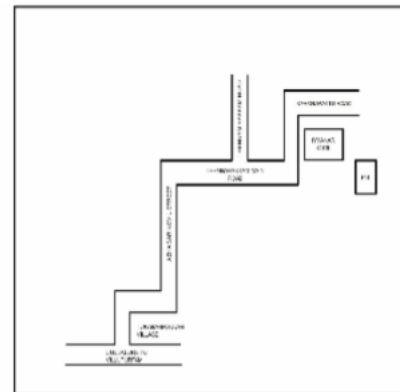

Google Map View

Polling Station Building Front View

Polling Station Front View

Cad View

Key MAP View

1 பெயர் : முத்துகுமாரசாமி தந்தை பெயர்: கணபதி வீட்டு எண் : 1 வயது : 77 பாலினம் : ஆண்	ULP0675496 Photo is available	2 பெயர் : கோபதி தந்தை பெயர்: பரசுராமன் வீட்டு எண் : 1 வயது : 59 பாலினம் : ஆண்	ULP1747583 Photo is available	3 பெயர் : சாந்தி கணவர் பெயர்: கோபதி வீட்டு எண் : 1 வயது : 54 பாலினம் : பெண்	ULP1747591 Photo is available
4 பெயர் : தினேஷ்பாபு தந்தை பெயர்: கோபதி வீட்டு எண் : 1 வயது : 33 பாலினம் : ஆண்	ULP0359562 Photo is available	5 பெயர் : சவிதா கணவர் பெயர்: கார்த்தி வீட்டு எண் : 1/7 வயது : 28 பாலினம் : பெண்	YBP0076877 Photo is available	6 பெயர் : லோகேஸ்வரன் தந்தை பெயர்: அருள்ஜோதி வீட்டு எண் : 1/8B வயது : 25 பாலினம் : ஆண்	ULP1279470 Photo is available
7 பெயர் : சந்திரமான் கணவர் பெயர்: மணியேல் வீட்டு எண் : 2 வயது : 78 பாலினம் : பெண்	ULP1747609 Photo is available	8 பெயர் : வளர்மதி கணவர் பெயர்: ரவி வீட்டு எண் : 2 வயது : 51 பாலினம் : பெண்	ULP0007187 Photo is available	9 பெயர் : இராஜலட்சுமி கணவர் பெயர்: இராமமூர்த்தி வீட்டு எண் : 2 வயது : 45 பாலினம் : பெண்	ULP0418046 Photo is available
10 பெயர் : செளந்தரராஜன் தந்தை பெயர்: ரவி வீட்டு எண் : 2 வயது : 31 பாலினம் : ஆண்	ULP0675389 Photo is available	11 பெயர் : ரவி தந்தை பெயர்: சிவமணி வீட்டு எண் : 2-1/16 வயது : 64 பாலினம் : ஆண்	MGM2273191 Photo is available	12 பெயர் : சத்யா கணவர் பெயர்: செல்வம் வீட்டு எண் : 3 வயது : 28 பாலினம் : பெண்	ULP1938554 Photo is available
13 பெயர் : குமாரசாமி தந்தை பெயர்: வைத்தியலிங்கம் வீட்டு எண் : 4 வயது : 66 பாலினம் : ஆண்	ULP1747617 Photo is available	14 பெயர் : தெய்வானை கணவர் பெயர்: குமாரசாமி வீட்டு எண் : 4 வயது : 60 பாலினம் : பெண்	ULP1747625 Photo is available	15 பெயர் : ராமலிங்கம் தந்தை பெயர்: சுப்பரமணியம் வீட்டு எண் : 5 வயது : 66 பாலினம் : ஆண்	ULP1747633 Photo is available
16 பெயர் : பிரபாகரன் தந்தை பெயர்: ராமலிங்கம் வீட்டு எண் : 5 வயது : 42 பாலினம் : ஆண்	MGM2272748 Photo is available	17 பெயர் : சரண்யா கணவர் பெயர்: பிரபாகரன் வீட்டு எண் : 5 வயது : 38 பாலினம் : பெண்	ULP1008333 Photo is available	18 பெயர் : அசோக் தந்தை பெயர்: இராமலிங்கம் வீட்டு எண் : 5 வயது : 37 பாலினம் : ஆண்	ULP0007104 Photo is available
19 பெயர் : தேவபிரசாந்த் தேவ தந்தை பெயர்: ரமேஷ் ரமேஷ் வீட்டு எண் : 6 வயது : 21 பாலினம் : ஆண்	ULP2088706 Photo is available	20 பெயர் : வெற்றிவேல் தந்தை பெயர்: தெய்வசிகாமணி வீட்டு எண் : 7 வயது : 64 பாலினம் : ஆண்	ULP1747658 Photo is available	21 பெயர் : பொன்னி கணவர் பெயர்: வெற்றிவேல் வீட்டு எண் : 7 வயது : 59 பாலினம் : பெண்	ULP1747666 Photo is available
22 பெயர் : கார்த்தி தந்தை பெயர்: வெற்றிவேல் வீட்டு எண் : 7 வயது : 38 பாலினம் : ஆண்	MGM3679602 Photo is available	23 பெயர் : ஹரீப்ரஸாத் தந்தை பெயர்: சக்திவேல் வீட்டு எண் : 7 வயது : 23 பாலினம் : ஆண்	ULP1938372 Photo is available	24 பெயர் : பழனி தந்தை பெயர்: தெய்வசிகாமணி வீட்டு எண் : 8 வயது : 71 பாலினம் : ஆண்	ULP1747674 Photo is available
25 பெயர் : மணிமேகலை கணவர் பெயர்: பழனி வீட்டு எண் : 8 வயது : 66 பாலினம் : பெண்	ULP1747682 Photo is available	26 பெயர் : அருள்ஜோதி தந்தை பெயர்: சிவசாமி வீட்டு எண் : 8 வயது : 56 பாலினம் : ஆண்	ULP1747690 Photo is available	27 பெயர் : சந்திரகனிமொழி கணவர் பெயர்: அருள்ஜோதி வீட்டு எண் : 8 வயது : 49 பாலினம் : பெண்	MGM1183938 Photo is available
28 பெயர் : ராமலிங்கம் தந்தை பெயர்: தெய்வசிகாமணி வீட்டு எண் : 9 வயது : 79 பாலினம் : ஆண்	ULP1747716 Photo is available	29 பெயர் : சாந்தகுமாரி கணவர் பெயர்: ராமலிங்கம் வீட்டு எண் : 9 வயது : 71 பாலினம் : பெண்	ULP1747724 Photo is available	30 பெயர் : செல்வியம்மாள் கணவர் பெயர்: கந்தசாமி வீட்டு எண் : 10 வயது : 70 பாலினம் : பெண்	ULP1747732 Photo is available