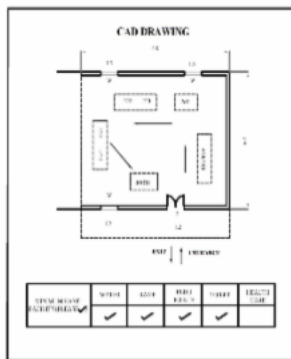

Google Map View

Polling Station Building Front View

Polling Station Front View

Cad View

Key MAP View

1 பெயர் : முத்துகுமாரசாமி தந்தை பெயர்: கணபதி வீட்டு எண் : 1 வயது : 77 பாலினம் : ஆண்	ULP0675496 Photo is available	2 பெயர் : கோபதி தந்தை பெயர்: பரசுராமன் வீட்டு எண் : 1 வயது : 59 பாலினம் : ஆண்	ULP1747583 Photo is available	3 பெயர் : சாந்தி கணவர் பெயர்: கோபதி வீட்டு எண் : 1 வயது : 54 பாலினம் : பெண்	ULP1747591 Photo is available
4 பெயர் : தினேஷ்பாபு தந்தை பெயர்: கோபதி வீட்டு எண் : 1 வயது : 33 பாலினம் : ஆண்	ULP0359562 Photo is available	5 பெயர் : சவிதா கணவர் பெயர்: கார்த்தி வீட்டு எண் : 1/7 வயது : 28 பாலினம் : பெண்	YBP0076877 Photo is available	6 பெயர் : லோகேஸ்வரன் தந்தை பெயர்: அருள்ஜோதி வீட்டு எண் : 1/8B வயது : 25 பாலினம் : ஆண்	ULP1279470 Photo is available
7 பெயர் : சந்திரமான் கணவர் பெயர்: மணியேல் வீட்டு எண் : 2 வயது : 78 பாலினம் : பெண்	ULP1747609 Photo is available	8 பெயர் : வளர்மதி கணவர் பெயர்: ரவி வீட்டு எண் : 2 வயது : 51 பாலினம் : பெண்	ULP0007187 Photo is available	9 பெயர் : இராஜலட்சுமி கணவர் பெயர்: இராமமூர்த்தி வீட்டு எண் : 2 வயது : 45 பாலினம் : பெண்	ULP0418046 Photo is available
10 பெயர் : செளந்தரராஜன் தந்தை பெயர்: ரவி வீட்டு எண் : 2 வயது : 31 பாலினம் : ஆண்	ULP0675389 Photo is available	11 பெயர் : ரவி தந்தை பெயர்: சிவமணி வீட்டு எண் : 2-1/16 வயது : 64 பாலினம் : ஆண்	MGM2273191 Photo is available	12 பெயர் : சத்யா கணவர் பெயர்: செல்வம் வீட்டு எண் : 3 வயது : 28 பாலினம் : பெண்	ULP1938554 Photo is available
13 பெயர் : குமாரசாமி தந்தை பெயர்: வைத்தியலிங்கம் வீட்டு எண் : 4 வயது : 66 பாலினம் : ஆண்	ULP1747617 Photo is available	14 பெயர் : தெய்வானை கணவர் பெயர்: குமாரசாமி வீட்டு எண் : 4 வயது : 60 பாலினம் : பெண்	ULP1747625 Photo is available	15 பெயர் : ராமலிங்கம் தந்தை பெயர்: சுப்பரமணியம் வீட்டு எண் : 5 வயது : 66 பாலினம் : ஆண்	ULP1747633 Photo is available
16 பெயர் : பிரபாகரன் தந்தை பெயர்: ராமலிங்கம் வீட்டு எண் : 5 வயது : 42 பாலினம் : ஆண்	MGM2272748 Photo is available	17 பெயர் : சரண்யா கணவர் பெயர்: பிரபாகரன் வீட்டு எண் : 5 வயது : 38 பாலினம் : பெண்	ULP1008333 Photo is available	18 பெயர் : அசோக் தந்தை பெயர்: இராமலிங்கம் வீட்டு எண் : 5 வயது : 37 பாலினம் : ஆண்	ULP0007104 Photo is available
19 பெயர் : தேவபிரசாந்த் தேவ தந்தை பெயர்: ரமேஷ் ரமேஷ் வீட்டு எண் : 6 வயது : 21 பாலினம் : ஆண்	ULP2088706 Photo is available	20 பெயர் : வெற்றிவேல் தந்தை பெயர்: தெய்வசிகாமணி வீட்டு எண் : 7 வயது : 64 பாலினம் : ஆண்	ULP1747658 Photo is available	21 பெயர் : பொன்னி கணவர் பெயர்: வெற்றிவேல் வீட்டு எண் : 7 வயது : 59 பாலினம் : பெண்	ULP1747666 Photo is available
22 பெயர் : கார்த்தி தந்தை பெயர்: வெற்றிவேல் வீட்டு எண் : 7 வயது : 38 பாலினம் : ஆண்	MGM3679602 Photo is available	23 பெயர் : ஹரீப்ரஸாத் தந்தை பெயர்: சக்திவேல் வீட்டு எண் : 7 வயது : 23 பாலினம் : ஆண்	ULP1938372 Photo is available	24 பெயர் : பழனி தந்தை பெயர்: தெய்வசிகாமணி வீட்டு எண் : 8 வயது : 71 பாலினம் : ஆண்	ULP1747674 Photo is available
25 பெயர் : மணிமேகலை கணவர் பெயர்: பழனி வீட்டு எண் : 8 வயது : 66 பாலினம் : பெண்	ULP1747682 Photo is available	26 பெயர் : அருள்ஜோதி தந்தை பெயர்: சிவசாமி வீட்டு எண் : 8 வயது : 56 பாலினம் : ஆண்	ULP1747690 Photo is available	27 பெயர் : சந்திரகனிமொழி கணவர் பெயர்: அருள்ஜோதி வீட்டு எண் : 8 வயது : 49 பாலினம் : பெண்	MGM1183938 Photo is available
28 பெயர் : ராமலிங்கம் தந்தை பெயர்: தெய்வசிகாமணி வீட்டு எண் : 9 வயது : 79 பாலினம் : ஆண்	ULP1747716 Photo is available	29 பெயர் : சாந்தகுமாரி கணவர் பெயர்: ராமலிங்கம் வீட்டு எண் : 9 வயது : 71 பாலினம் : பெண்	ULP1747724 Photo is available	30 பெயர் : செல்வியம்மாள் கணவர் பெயர்: கந்தசாமி வீட்டு எண் : 10 வயது : 70 பாலினம் : பெண்	ULP1747732 Photo is available