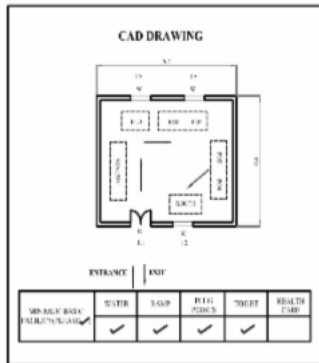

கையொப்பம்

Nazri Naksha

Google Map View

Polling Station Building Front View

Polling Station Front View

Cad View

Key MAP View

| | | | | | | | | | | | |
|----|------------|--|--------------------|------|------------|--|--------------------|----|------------|--|--------------------|
| 1 | ULP1345453 | பெயர் : பச்சையப்பன் தந்தை பெயர்: அப்பாசாமி வீட்டு எண் : 1 வயது : 82 பாலினம் : ஆண் | Photo is available | 2 | ULP0658658 | பெயர் : பரசுராமன் தந்தை பெயர்: தேவநாதன் வீட்டு எண் : 1 வயது : 33 பாலினம் : ஆண் | Photo is available | 3 | ULP0676163 | பெயர் : ஆனந்தன் தந்தை பெயர்: அண்ணாமலை வீட்டு எண் : 1 வயது : 31 பாலினம் : ஆண் | Photo is available |
| 4 | ULP1299791 | பெயர் : சுகித்ரா கணவர் பெயர்: விமல்ராஜ் வீட்டு எண் : 1 வயது : 28 பாலினம் : பெண் | Photo is available | 5 | ULP1190339 | பெயர் : சக்தி தந்தை பெயர்: தேவநாதன் வீட்டு எண் : 1 வயது : 27 பாலினம் : ஆண் | Photo is available | 6 | ULP2194991 | பெயர் : நந்தினி கணவர் பெயர்: பரசுராமன் வீட்டு எண் : 1 வயது : 25 பாலினம் : பெண் | Photo is available |
| 7 | ULP1928985 | பெயர் : சுபபுரீ தந்தை பெயர்: அருண் வீட்டு எண் : 1 வயது : 24 பாலினம் : பெண் | Photo is available | 8 | ULP1949171 | பெயர் : மகா தாயின் பெயர்: ஜானகி வீட்டு எண் : 1 வயது : 23 பாலினம் : பெண் | Photo is available | 9 | ULP2048288 | பெயர் : நவீன்குமார் தந்தை பெயர்: மணிகண்ணன் வீட்டு எண் : 01 வயது : 21 பாலினம் : ஆண் | Photo is available |
| 10 | ULP2177194 | பெயர் : சுதர்சன் தந்தை பெயர்: பாலசுப்ரமணியன் வீட்டு எண் : 1 வயது : 20 பாலினம் : ஆண் | Photo is available | 11 | ULP0483966 | பெயர் : கோகுலகிருஷ்ணன் தந்தை பெயர்: இராஜேந்திரன் வீட்டு எண் : 1-4 வயது : 33 பாலினம் : ஆண் | Photo is available | 12 | ULP0933986 | பெயர் : வரலட்சுமி கணவர் பெயர்: பரமசிவம் வீட்டு எண் : 1E வயது : 60 பாலினம் : பெண் | Photo is available |
| 13 | ULP0250993 | பெயர் : ஹரிகிருஷ்ணன் தந்தை பெயர்: கண்ணன் வீட்டு எண் : 1E வயது : 59 பாலினம் : ஆண் | Photo is available | S 14 | ULP0360065 | பெயர் : ராஜேந்திரன் தந்தை பெயர்: ஆறுமுகம் வீட்டு எண் : 1E வயது : 56 பாலினம் : ஆண் | Photo is available | 15 | ULP1750462 | பெயர் : ஏழுமலை தந்தை பெயர்: சாமிக்கண்ணு வீட்டு எண் : 1E வயது : 53 பாலினம் : ஆண் | Photo is available |
| 16 | ULP0676130 | பெயர் : ராஜலட்சுமி கணவர் பெயர்: சுப்ரமணி வீட்டு எண் : 1E வயது : 53 பாலினம் : பெண் | Photo is available | 17 | ULP0483735 | பெயர் : கௌரி கணவர் பெயர்: ரவிச்சந்திரன் வீட்டு எண் : 1E வயது : 50 பாலினம் : பெண் | Photo is available | 18 | ULP0250985 | பெயர் : லலிதா கணவர் பெயர்: ஹரிகிருஷ்ணன் வீட்டு எண் : 1E வயது : 48 பாலினம் : பெண் | Photo is available |
| 19 | MGM2218212 | பெயர் : கவிதா கணவர் பெயர்: ஏழுமலை வீட்டு எண் : 1E வயது : 48 பாலினம் : பெண் | Photo is available | 20 | ULP0360313 | பெயர் : பாரதி தந்தை பெயர்: குணசேகர் வீட்டு எண் : 1E வயது : 45 பாலினம் : பெண் | Photo is available | 21 | ULP0676106 | பெயர் : மரியஸ்டெல்லா கணவர் பெயர்: பாலசுப்ரமணியன் வீட்டு எண் : 1E வயது : 42 பாலினம் : பெண் | Photo is available |
| 22 | ULP0676114 | பெயர் : லலிதா கணவர் பெயர்: திருமுருகன் வீட்டு எண் : 1E வயது : 42 பாலினம் : பெண் | Photo is available | 23 | ULP0360222 | பெயர் : பிரியதர்ஷினி கணவர் பெயர்: பிரபாகரன் வீட்டு எண் : 1E வயது : 39 பாலினம் : பெண் | Photo is available | 24 | ULP0251157 | பெயர் : செந்தில் தந்தை பெயர்: பாண்டிரங்கன் வீட்டு எண் : 1E வயது : 37 பாலினம் : ஆண் | Photo is available |
| 25 | ULP0251207 | பெயர் : சிவராமன் தந்தை பெயர்: சந்திரசேகர் வீட்டு எண் : 1E வயது : 37 பாலினம் : ஆண் | Photo is available | 26 | ULP0768713 | பெயர் : சரண்யா தந்தை பெயர்: ராஜேந்திரன் வீட்டு எண் : 1E வயது : 36 பாலினம் : ஆண் | Photo is available | 27 | ULP0768572 | பெயர் : உமாமைகேஸ்வரி கணவர் பெயர்: குணசேகரன் வீட்டு எண் : 1E வயது : 36 பாலினம் : பெண் | Photo is available |
| 28 | ULP0483818 | பெயர் : காசிலிவநாதன் தாயின் பெயர்: பச்சையம்மாள் வீட்டு எண் : 1E வயது : 35 பாலினம் : ஆண் | Photo is available | 29 | ULP0251280 | பெயர் : பிரகாஷ் தந்தை பெயர்: ஆறுமுகம் வீட்டு எண் : 1E வயது : 35 பாலினம் : ஆண் | Photo is available | 30 | ULP0483594 | பெயர் : சிவக்குமார் தந்தை பெயர்: அழகப்பன் வீட்டு எண் : 1E வயது : 34 பாலினம் : ஆண் | Photo is available |