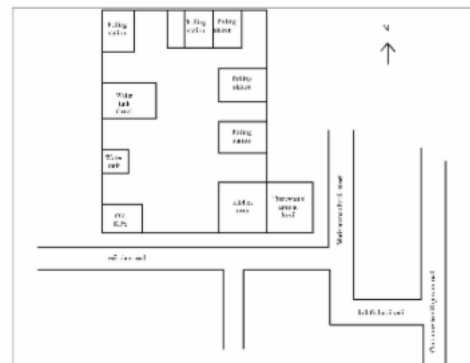

கையொப்பம்

Nazri Naksha

Google Map View

Polling Station Building Front View

Polling Station Front View

Cad View

Key MAP View

| | | | | | | | | | | | |
|----|------------|--|--------------------|------|------------|--|--------------------|----|------------|--|--------------------|
| 1 | ULP1345453 | பெயர் : பச்சையப்பன் தந்தை பெயர்: அப்பாசாமி வீட்டு எண் : 1 வயது : 82 பாலினம் : ஆண் | Photo is available | 2 | ULP0658658 | பெயர் : பரசுராமன் தந்தை பெயர்: தேவநாதன் வீட்டு எண் : 1 வயது : 33 பாலினம் : ஆண் | Photo is available | 3 | ULP0676163 | பெயர் : ஆனந்தன் தந்தை பெயர்: அண்ணாமலை வீட்டு எண் : 1 வயது : 31 பாலினம் : ஆண் | Photo is available |
| 4 | ULP1299791 | பெயர் : சுகித்ரா கணவர் பெயர்: விமல்ராஜ் வீட்டு எண் : 1 வயது : 28 பாலினம் : பெண் | Photo is available | 5 | ULP1190339 | பெயர் : சக்தி தந்தை பெயர்: தேவநாதன் வீட்டு எண் : 1 வயது : 27 பாலினம் : ஆண் | Photo is available | 6 | ULP2194991 | பெயர் : நந்தினி கணவர் பெயர்: பரசுராமன் வீட்டு எண் : 1 வயது : 25 பாலினம் : பெண் | Photo is available |
| 7 | ULP1928985 | பெயர் : சுபபுரீ தந்தை பெயர்: அருண் வீட்டு எண் : 1 வயது : 24 பாலினம் : பெண் | Photo is available | 8 | ULP1949171 | பெயர் : மகா தாயின் பெயர்: ஜானகி வீட்டு எண் : 1 வயது : 23 பாலினம் : பெண் | Photo is available | 9 | ULP2048288 | பெயர் : நவீன்குமார் தந்தை பெயர்: மணிகண்ணன் வீட்டு எண் : 01 வயது : 21 பாலினம் : ஆண் | Photo is available |
| 10 | ULP2177194 | பெயர் : சுதர்சன் தந்தை பெயர்: பாலசுப்ரமணியன் வீட்டு எண் : 1 வயது : 20 பாலினம் : ஆண் | Photo is available | 11 | ULP0483966 | பெயர் : கோகுலகிருஷ்ணன் தந்தை பெயர்: இராஜேந்திரன் வீட்டு எண் : 1-4 வயது : 33 பாலினம் : ஆண் | Photo is available | 12 | ULP0933986 | பெயர் : வரலட்சுமி கணவர் பெயர்: பரமசிவம் வீட்டு எண் : 1E வயது : 60 பாலினம் : பெண் | Photo is available |
| 13 | ULP0250993 | பெயர் : ஹரிகிருஷ்ணன் தந்தை பெயர்: கண்ணன் வீட்டு எண் : 1E வயது : 59 பாலினம் : ஆண் | Photo is available | S 14 | ULP0360065 | பெயர் : ராஜேந்திரன் தந்தை பெயர்: ஆறுமுகம் வீட்டு எண் : 1E வயது : 56 பாலினம் : ஆண் | Photo is available | 15 | ULP1750462 | பெயர் : ஏழுமலை தந்தை பெயர்: சாமிக்கண்ணு வீட்டு எண் : 1E வயது : 53 பாலினம் : ஆண் | Photo is available |
| 16 | ULP0676130 | பெயர் : ராஜலட்சுமி கணவர் பெயர்: சுப்ரமணி வீட்டு எண் : 1E வயது : 53 பாலினம் : பெண் | Photo is available | 17 | ULP0483735 | பெயர் : கௌரி கணவர் பெயர்: ரவிச்சந்திரன் வீட்டு எண் : 1E வயது : 50 பாலினம் : பெண் | Photo is available | 18 | ULP0250985 | பெயர் : லலிதா கணவர் பெயர்: ஹரிகிருஷ்ணன் வீட்டு எண் : 1E வயது : 48 பாலினம் : பெண் | Photo is available |
| 19 | MGM2218212 | பெயர் : கவிதா கணவர் பெயர்: ஏழுமலை வீட்டு எண் : 1E வயது : 48 பாலினம் : பெண் | Photo is available | 20 | ULP0360313 | பெயர் : பாரதி தந்தை பெயர்: குணசேகர் வீட்டு எண் : 1E வயது : 45 பாலினம் : பெண் | Photo is available | 21 | ULP0676106 | பெயர் : மரியஸ்டெல்லா கணவர் பெயர்: பாலசுப்ரமணியன் வீட்டு எண் : 1E வயது : 42 பாலினம் : பெண் | Photo is available |
| 22 | ULP0676114 | பெயர் : லலிதா கணவர் பெயர்: திருமுருகன் வீட்டு எண் : 1E வயது : 42 பாலினம் : பெண் | Photo is available | 23 | ULP0360222 | பெயர் : பிரியதர்ஷினி கணவர் பெயர்: பிரபாகரன் வீட்டு எண் : 1E வயது : 39 பாலினம் : பெண் | Photo is available | 24 | ULP0251157 | பெயர் : செந்தில் தந்தை பெயர்: பாண்டிரங்கன் வீட்டு எண் : 1E வயது : 37 பாலினம் : ஆண் | Photo is available |
| 25 | ULP0251207 | பெயர் : சிவராமன் தந்தை பெயர்: சந்திரசேகர் வீட்டு எண் : 1E வயது : 37 பாலினம் : ஆண் | Photo is available | 26 | ULP0768713 | பெயர் : சரண்யா தந்தை பெயர்: ராஜேந்திரன் வீட்டு எண் : 1E வயது : 36 பாலினம் : ஆண் | Photo is available | 27 | ULP0768572 | பெயர் : உமாமைகேஸ்வரி கணவர் பெயர்: குணசேகரன் வீட்டு எண் : 1E வயது : 36 பாலினம் : பெண் | Photo is available |
| 28 | ULP0483818 | பெயர் : காசிலிவநாதன் தாயின் பெயர்: பச்சையம்மாள் வீட்டு எண் : 1E வயது : 35 பாலினம் : ஆண் | Photo is available | 29 | ULP0251280 | பெயர் : பிரகாஷ் தந்தை பெயர்: ஆறுமுகம் வீட்டு எண் : 1E வயது : 35 பாலினம் : ஆண் | Photo is available | 30 | ULP0483594 | பெயர் : சிவக்குமார் தந்தை பெயர்: அழகப்பன் வீட்டு எண் : 1E வயது : 34 பாலினம் : ஆண் | Photo is available |