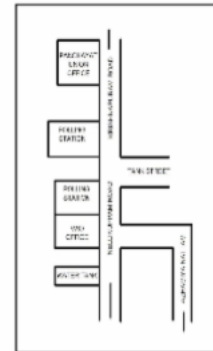

Google Map View

Polling Station Building Front View

Polling Station Front View

Cad View

Key MAP View

சட்டமன்றத் தொகுதியின் எண் மற்றும் பெயர் : 155-கடலூர்
பிரிவு எண் மற்றும் பெயர் 1-மலையபெருமாள் அகரம் (வ.கி) மற்றும் (ஊ), அகரம்