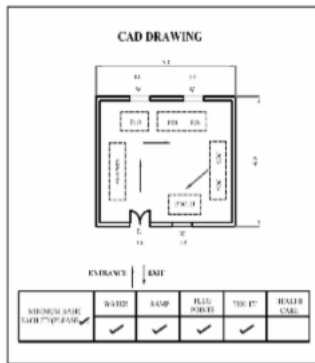

Google Map View

Polling Station Building Front View

Polling Station Front View

Cad View

Key MAP View

சட்டமன்றத் தொகுதியின் எண் மற்றும் பெயர் : 155-கடலூர்
பிரிவு எண் மற்றும் பெயர் 1-மலையபெருமாள் அகரம் (வ.கி) மற்றும் (ஊ), அகரம்