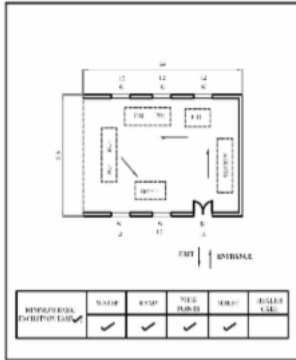

Google Map View

Polling Station Building Front View

Polling Station Front View

Cad View

Key MAP View

சட்டமன்றத் தொகுதியின் எண் மற்றும் பெயர் : 155-கடலூர்
பிரிவு எண் மற்றும் பெயர் 1-உள்ளேரிபட்டு (வ.கி) மற்றும் (உஊ), பிள்ளையார் கோயில் தெரு