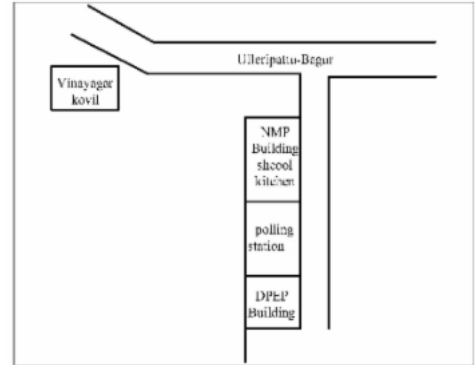

Google Map View

Polling Station Building Front View

Polling Station Front View

Cad View

Key MAP View

சட்டமன்றத் தொகுதியின் எண் மற்றும் பெயர் : 155-கடலூர்
பிரிவு எண் மற்றும் பெயர் 1-உள்ளேரிபட்டு (வ.கி) மற்றும் (உஊ), பிள்ளையார் கோயில் தெரு