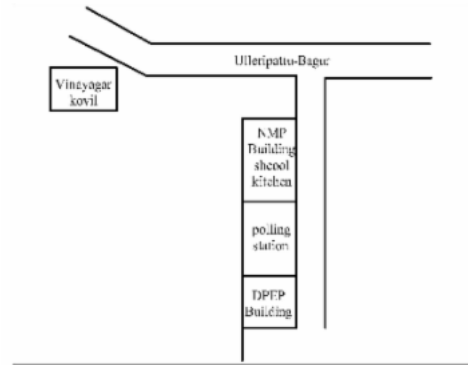

**Polling Station Building Front View**

**Polling Station Front View**

**Cad View**

**Key MAP View**

1 பெயர் : அமிர்தவள்ளி கணவர் பெயர்: பாண்டிரங்கன் வீட்டு எண் : 1 வயது : 76 பாலினம் : பெண் Photo is available	ULP1758267	2 பெயர் : ரவிச்சந்திரன் தந்தை பெயர்: பாண்டிரங்கன் வீட்டு எண் : 1 வயது : 60 பாலினம் : ஆண் Photo is available	ULP1758275	3 பெயர் : நவந்தீதம் கணவர் பெயர்: ரவிச்சந்திரன் வீட்டு எண் : 1 வயது : 54 பாலினம் : பெண் Photo is available	MGM1206036
4 பெயர் : சசிகலா கணவர் பெயர்: சுந்தரமூர்த்தி வீட்டு எண் : 1 வயது : 45 பாலினம் : பெண் Photo is available	ULP0166157	5 பெயர் : வைத்திலிங்கம் தந்தை பெயர்: குப்புசாமி வீட்டு எண் : 1 வயது : 44 பாலினம் : ஆண் Photo is available	MGM2217941	6 பெயர் : சுந்தரமூர்த்தி தந்தை பெயர்: பாண்டிரங்கன் வீட்டு எண் : 1 வயது : 43 பாலினம் : ஆண் Photo is available	MGM3634524
7 பெயர் : பிரியா தந்தை பெயர்: விநாயகம் வீட்டு எண் : 1 வயது : 38 பாலினம் : பெண் Photo is available	ULP0486373	8 பெயர் : கணேச மூர்த்தி தந்தை பெயர்: ரவிச்சந்திரன் வீட்டு எண் : 1 வயது : 31 பாலினம் : ஆண் Photo is available	ULP0770230	9 பெயர் : தமிழரசி கணவர் பெயர்: ரமேஷ் வீட்டு எண் : 1 வயது : 30 பாலினம் : பெண் Photo is available	IKU0600932
10 பெயர் : அறிவாளன் தந்தை பெயர்: தமிழவாணன் வீட்டு எண் : 1E வயது : 34 பாலினம் : ஆண் Photo is available	ULP0251918	11 பெயர் : ஆனந்தி கணவர் பெயர்: கந்தசாமி வீட்டு எண் : 1E வயது : 33 பாலினம் : பெண் Photo is available	ULP0934711	12 பெயர் : பழனிசாமி தந்தை பெயர்: சிவஞானம் வீட்டு எண் : 2 வயது : 71 பாலினம் : ஆண் Photo is available	ULP1758283
13 பெயர் : செல்வம் தந்தை பெயர்: பழனிசாமி வீட்டு எண் : 2 வயது : 46 பாலினம் : ஆண் Photo is available	MGM2218758	14 பெயர் : சங்கர் தந்தை பெயர்: பழனிசாமி வீட்டு எண் : 2 வயது : 45 பாலினம் : ஆண் Photo is available	MGM2219384	15 பெயர் : மகாதேவன் தந்தை பெயர்: பழனிசாமி வீட்டு எண் : 2 வயது : 43 பாலினம் : ஆண் Photo is available	MGM2218741
16 பெயர் : தேவிகா கணவர் பெயர்: மகாதேவன் வீட்டு எண் : 2 வயது : 33 பாலினம் : பெண் Photo is available	ULP1973163	17 பெயர் : பாக்கியா கணவர் பெயர்: சங்கரன் வீட்டு எண் : 2/50ஏ வயது : 34 பாலினம் : பெண் Photo is available	ULP2077048	18 பெயர் : பாமா கணவர் பெயர்: இராஜேந்திரன் வீட்டு எண் : 3 வயது : 30 பாலினம் : பெண் Photo is available	ULP0875955
19 பெயர் : ராமையா தந்தை பெயர்: சுகாசந்தகன் வீட்டு எண் : 6 வயது : 50 பாலினம் : ஆண் Photo is available	MGM1207190	20 பெயர் : வெங்கடகிருஷ்ணன் தந்தை பெயர்: வைத்தியநாதன் வீட்டு எண் : 7 வயது : 55 பாலினம் : ஆண் Photo is available	ULP1758309	21 பெயர் : ஆறுமுகம் தந்தை பெயர்: மாணிக்கம் வீட்டு எண் : 7 வயது : 53 பாலினம் : ஆண் Photo is available	ULP1758317
22 பெயர் : தேவநாதன் தந்தை பெயர்: வைத்தியநாதன் வீட்டு எண் : 7 வயது : 53 பாலினம் : ஆண் Photo is available	ULP1758325	23 பெயர் : பரந்தாமன் தந்தை பெயர்: மாணிக்கம் வீட்டு எண் : 7 வயது : 52 பாலினம் : ஆண் Photo is available	ULP1758333	24 பெயர் : ஆதிலட்சுமி கணவர் பெயர்: தேவநாதன் வீட்டு எண் : 7 வயது : 45 பாலினம் : பெண் Photo is available	MGM2219392
25 பெயர் : ஜெயசூரியா தந்தை பெயர்: வெங்கடகிருஷ்ணன் வீட்டு எண் : 7 வயது : 28 பாலினம் : பெண் Photo is available	ULP1033414	26 பெயர் : தயாகரன் தந்தை பெயர்: தேவநாதன் வீட்டு எண் : 7 வயது : 28 பாலினம் : ஆண் Photo is available	ULP1195916	27 பெயர் : கௌரி தந்தை பெயர்: பரந்தாமன் வீட்டு எண் : 7 வயது : 27 பாலினம் : பெண் Photo is available	ULP1271436
28 பெயர் : சௌந்தர்யா தந்தை பெயர்: பரந்தாமன் வீட்டு எண் : 7 வயது : 25 பாலினம் : பெண் Photo is available	ULP1271428	29 பெயர் : தேவலட்சுமி தந்தை பெயர்: தேவநாதன் வீட்டு எண் : 7 வயது : 25 பாலினம் : பெண் Photo is available	ULP1294610	30 பெயர் : புஜா லட்சுமி தந்தை பெயர்: வெங்கடகிருஷ்ணன் வீட்டு எண் : 7 வயது : 24 பாலினம் : பெண் Photo is available	ULP1931682