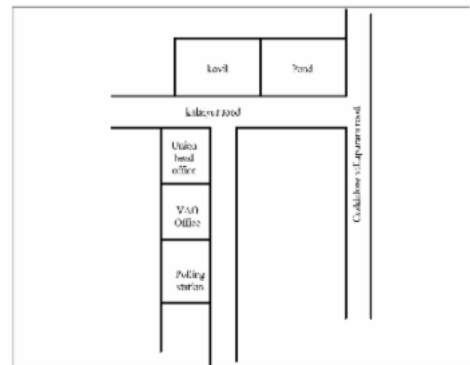

Google Map View

Polling Station Building Front View

Polling Station Front View

Cad View

Key MAP View

1 பெயர் : குப்பம்மாள் கணவர் பெயர்: பத்மநாபன் வீட்டு எண் : 1 வயது : 89 பாலினம் : பெண் Photo is available	ULP1774082	#2 2 பெயர் : ஞா ரமணி தந்தை பெயர்: ஞானப்பிரகாசம் வீட்டு எண் : 3 வயது : 26 பாலினம் : ஆண் Photo is available	ULP1211721	3 பெயர் : ராஜசேகர் தந்தை பெயர்: ராஜகோபால் வீட்டு எண் : 11 வயது : 29 பாலினம் : ஆண் Photo is available	ULP0934935
4 பெயர் : கோவிந்தன் தந்தை பெயர்: பத்மநாபன் வீட்டு எண் : 22 வயது : 35 பாலினம் : ஆண் Photo is available	ULP0252148	5 பெயர் : கிரிஜா தந்தை பெயர்: முருகேசன் வீட்டு எண் : 23 வயது : 29 பாலினம் : பெண் Photo is available	ULP0934992	S 6 பெயர் : ரமேஷ் தந்தை பெயர்: தெய்வநாயகம் வீட்டு எண் : 27 வயது : 55 பாலினம் : ஆண் DELETED Photo is available	ULP2078152
7 பெயர் : சூரியா கணவர் பெயர்: முத்துலிங்கம் வீட்டு எண் : 27 வயது : 32 பாலினம் : பெண் Photo is available	ULP1908292	S 8 பெயர் : வித்யாசரண் தந்தை பெயர்: ரமேஷ் வீட்டு எண் : 27 வயது : 21 பாலினம் : ஆண் DELETED Photo is available	ULP2078160	9 பெயர் : திரிபுரசந்திரி கணவர் பெயர்: துரைராஜ் வீட்டு எண் : 39 வயது : 43 பாலினம் : பெண் Photo is available	ULP1001684
10 பெயர் : வினிதா கணவர் பெயர்: குமரன் வீட்டு எண் : 44 வயது : 30 பாலினம் : பெண் Photo is available	ULP1906965	11 பெயர் : ஜோகதீஷ்வரி தந்தை பெயர்: சின்னதம்பி வீட்டு எண் : 58 வயது : 24 பாலினம் : பெண் Photo is available	ULP1995273	12 பெயர் : சாவிதிரி கணவர் பெயர்: பழனிசாமி வீட்டு எண் : 58A வயது : 48 பாலினம் : பெண் Photo is available	ULP0252098
13 பெயர் : முனியம்மாள் கணவர் பெயர்: ஏழுமலை வீட்டு எண் : 60 வயது : 76 பாலினம் : பெண் Photo is available	ULP1774090	14 பெயர் : பழனி தந்தை பெயர்: ஏழுமலை வீட்டு எண் : 60 வயது : 47 பாலினம் : ஆண் Photo is available	MGM2975316	15 பெயர் : மணிகண்டன் தந்தை பெயர்: ஏழுமலை வீட்டு எண் : 60 வயது : 46 பாலினம் : ஆண் Photo is available	MGM2971877
16 பெயர் : தேவி கணவர் பெயர்: பழனி வீட்டு எண் : 60 வயது : 43 பாலினம் : பெண் Photo is available	MGM3767852	17 பெயர் : குணாவதி கணவர் பெயர்: மணிகண்டன் வீட்டு எண் : 60 வயது : 40 பாலினம் : பெண் Photo is available	MGM3767860	18 பெயர் : முருகன் தந்தை பெயர்: கலியபெருமாள் வீட்டு எண் : 62 வயது : 53 பாலினம் : ஆண் Photo is available	ULP1774116
19 பெயர் : கிருஷ்ணராஜ் தந்தை பெயர்: கலியபெருமாள் வீட்டு எண் : 62 வயது : 49 பாலினம் : ஆண் Photo is available	ULP1774124	20 பெயர் : பாபு தந்தை பெயர்: கலியபெருமாள் வீட்டு எண் : 62 வயது : 44 பாலினம் : ஆண் Photo is available	MGM3544988	21 பெயர் : மங்கையர்கரசி கணவர் பெயர்: கிருஷ்ணராஜ் வீட்டு எண் : 62 வயது : 41 பாலினம் : பெண் Photo is available	ULP0486589
22 பெயர் : வித்யா தந்தை பெயர்: முருகன் வீட்டு எண் : 62 வயது : 26 பாலினம் : பெண் Photo is available	ULP1294859	23 பெயர் : பரத் தந்தை பெயர்: கிருஷ்ணராஜ் வீட்டு எண் : 62 வயது : 19 பாலினம் : ஆண் Photo is available	ULP2184869	24 பெயர் : அமுதா தந்தை பெயர்: சுப்பிரமணி வீட்டு எண் : 120/ஏ வயது : 55 பாலினம் : பெண் Photo is available	ULP1906387
25 பெயர் : ரவிபாரதி தந்தை பெயர்: ரவி வீட்டு எண் : 125 வயது : 27 பாலினம் : ஆண் Photo is available	ULP1296516	26 பெயர் : தமிழ் மலர் தந்தை பெயர்: செந்தில் குமார் வீட்டு எண் : 76 3 வயது : 22 பாலினம் : பெண் Photo is available	ULP2089449	27 பெயர் : ஹரிஹரன் க தந்தை பெயர்: கலியன் வீ வீட்டு எண் : எண் 19 வயது : 26 பாலினம் : ஆண் Photo is available	ULP1231992