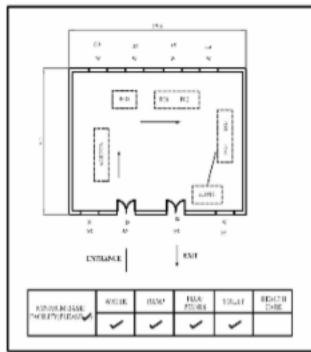

Google Map View

Polling Station Building Front View

Polling Station Front View

Cad View

Key MAP View

1 பெயர் : குப்பம்மாள் கணவர் பெயர்: பத்மநாபன் வீட்டு எண் : 1 வயது : 89 பாலினம் : பெண் Photo is available	ULP1774082	#2 2 பெயர் : ஞா ரமணி தந்தை பெயர்: ஞானப்பிரகாசம் வீட்டு எண் : 3 வயது : 26 பாலினம் : ஆண் Photo is available	ULP1211721	3 பெயர் : ராஜசேகர் தந்தை பெயர்: ராஜகோபால் வீட்டு எண் : 11 வயது : 29 பாலினம் : ஆண் Photo is available	ULP0934935
4 பெயர் : கோவிந்தன் தந்தை பெயர்: பத்மநாபன் வீட்டு எண் : 22 வயது : 35 பாலினம் : ஆண் Photo is available	ULP0252148	5 பெயர் : கிரிஜா தந்தை பெயர்: முருகேசன் வீட்டு எண் : 23 வயது : 29 பாலினம் : பெண் Photo is available	ULP0934992	S 6 பெயர் : ரமேஷ் தந்தை பெயர்: தெய்வநாயகம் வீட்டு எண் : 27 வயது : 55 பாலினம் : ஆண் DELETED Photo is available	ULP2078152
7 பெயர் : சூரியா கணவர் பெயர்: முத்துலிங்கம் வீட்டு எண் : 27 வயது : 32 பாலினம் : பெண் Photo is available	ULP1908292	S 8 பெயர் : வித்யாசரண் தந்தை பெயர்: ரமேஷ் வீட்டு எண் : 27 வயது : 21 பாலினம் : ஆண் DELETED Photo is available	ULP2078160	9 பெயர் : திரிபுரசந்திரி கணவர் பெயர்: துரைராஜ் வீட்டு எண் : 39 வயது : 43 பாலினம் : பெண் Photo is available	ULP1001684
10 பெயர் : வினிதா கணவர் பெயர்: குமரன் வீட்டு எண் : 44 வயது : 30 பாலினம் : பெண் Photo is available	ULP1906965	11 பெயர் : ஜோகதீஷ்வரி தந்தை பெயர்: சின்னதம்பி வீட்டு எண் : 58 வயது : 24 பாலினம் : பெண் Photo is available	ULP1995273	12 பெயர் : சாவிதிரி கணவர் பெயர்: பழனிசாமி வீட்டு எண் : 58A வயது : 48 பாலினம் : பெண் Photo is available	ULP0252098
13 பெயர் : முனியம்மாள் கணவர் பெயர்: ஏழுமலை வீட்டு எண் : 60 வயது : 76 பாலினம் : பெண் Photo is available	ULP1774090	14 பெயர் : பழனி தந்தை பெயர்: ஏழுமலை வீட்டு எண் : 60 வயது : 47 பாலினம் : ஆண் Photo is available	MGM2975316	15 பெயர் : மணிகண்டன் தந்தை பெயர்: ஏழுமலை வீட்டு எண் : 60 வயது : 46 பாலினம் : ஆண் Photo is available	MGM2971877
16 பெயர் : தேவி கணவர் பெயர்: பழனி வீட்டு எண் : 60 வயது : 43 பாலினம் : பெண் Photo is available	MGM3767852	17 பெயர் : குணாவதி கணவர் பெயர்: மணிகண்டன் வீட்டு எண் : 60 வயது : 40 பாலினம் : பெண் Photo is available	MGM3767860	18 பெயர் : முருகன் தந்தை பெயர்: கலியபெருமாள் வீட்டு எண் : 62 வயது : 53 பாலினம் : ஆண் Photo is available	ULP1774116
19 பெயர் : கிருஷ்ணராஜ் தந்தை பெயர்: கலியபெருமாள் வீட்டு எண் : 62 வயது : 49 பாலினம் : ஆண் Photo is available	ULP1774124	20 பெயர் : பாபு தந்தை பெயர்: கலியபெருமாள் வீட்டு எண் : 62 வயது : 44 பாலினம் : ஆண் Photo is available	MGM3544988	21 பெயர் : மங்கையர்கரசி கணவர் பெயர்: கிருஷ்ணராஜ் வீட்டு எண் : 62 வயது : 41 பாலினம் : பெண் Photo is available	ULP0486589
22 பெயர் : வித்யா தந்தை பெயர்: முருகன் வீட்டு எண் : 62 வயது : 26 பாலினம் : பெண் Photo is available	ULP1294859	23 பெயர் : பரத் தந்தை பெயர்: கிருஷ்ணராஜ் வீட்டு எண் : 62 வயது : 19 பாலினம் : ஆண் Photo is available	ULP2184869	24 பெயர் : அமுதா தந்தை பெயர்: சுப்பிரமணி வீட்டு எண் : 120/ஏ வயது : 55 பாலினம் : பெண் Photo is available	ULP1906387
25 பெயர் : ரவிபாரதி தந்தை பெயர்: ரவி வீட்டு எண் : 125 வயது : 27 பாலினம் : ஆண் Photo is available	ULP1296516	26 பெயர் : தமிழ் மலர் தந்தை பெயர்: செந்தில் குமார் வீட்டு எண் : 76 3 வயது : 22 பாலினம் : பெண் Photo is available	ULP2089449	27 பெயர் : ஹரிஹரன் க தந்தை பெயர்: கலியன் வீ வீட்டு எண் : எண் 19 வயது : 26 பாலினம் : ஆண் Photo is available	ULP1231992