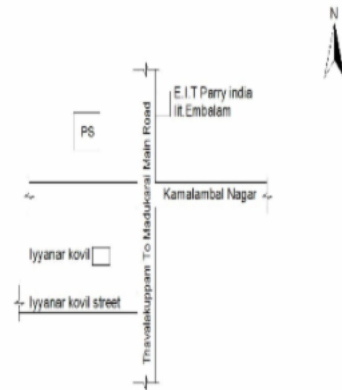

Key MAP View