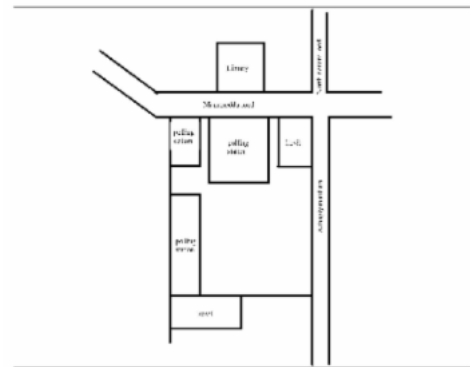

Google Map View

Polling Station Building Front View

Polling Station Front View

Cad View

Key MAP View

சட்டமன்றத் தொகுதியின் எண் மற்றும் பெயர் : 155-கடலூர் பிரிவு எண் மற்றும் பெயர் 1-அழகியநத்தம் (வ.கி) மற்றும் (ஊ), மெயின்ரோடு