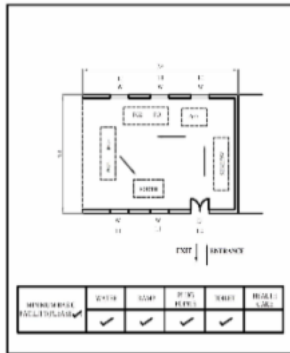

Google Map View

Polling Station Building Front View

Polling Station Front View

Cad View

Key MAP View

சட்டமன்றத் தொகுதியின் எண் மற்றும் பெயர் : 155-கடலூர் பிரிவு எண் மற்றும் பெயர் 1-அழகியநத்தம் (வ.கி) மற்றும் (ஊ), மெயின்ரோடு