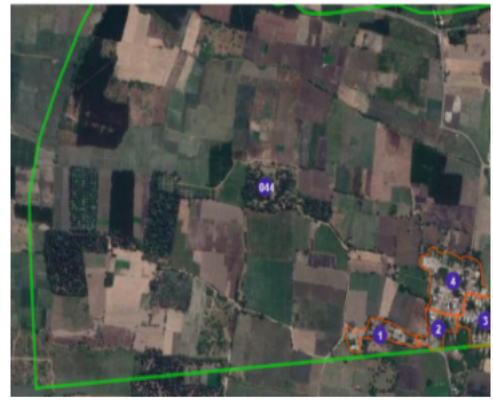

### 4. வாக்காளர்களின் எண்ணிக்கை

தொடங்கும் வரிசை எண்	முடியும் வரிசை எண்.	நிகர வாக்காளர்களின் எண்ணிக்கை			
		ஆண்	பெண்	மூன்றாம் பாலினம்	மொத்தம்
1	664	322	341	1	664

கையொப்பம்

Nazri Naksha

Google Map View

Polling Station Building Front View