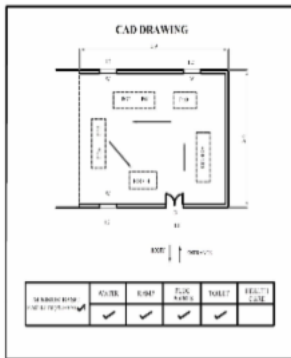

Google Map View

Polling Station Building Front View

Polling Station Front View

Cad View

Key MAP View

1 பெயர் : பூவராகவன் தந்தை பெயர்: அமாவாசை வீட்டு எண் : 1E வயது : 29 பாலினம் : ஆண்	ULP1196161 Photo is available	2 பெயர் : மணிகண்டன் தந்தை பெயர்: இளங்கோவன் வீட்டு எண் : 8 வயது : 25 பாலினம் : ஆண்	ULP1275338 Photo is available	3 பெயர் : செந்தில்குமார் தந்தை பெயர்: பாண்டியன் வீட்டு எண் : 10 வயது : 39 பாலினம் : ஆண்	ULP2085280 Photo is available
4 பெயர் : சுகுணா கணவர் பெயர்: சேகர் வீட்டு எண் : 11 வயது : 46 பாலினம் : பெண்	ULP1902147 Photo is available	5 பெயர் : சோழவேந்தன் தந்தை பெயர்: கோவிந்தன் வீட்டு எண் : 12 வயது : 19 பாலினம் : ஆண்	ULP2233807 Photo is available	6 பெயர் : அஸ்வினி கணவர் பெயர்: சுரேஷ் வீட்டு எண் : 18-1 வயது : 30 பாலினம் : பெண்	ULP1196096 Photo is available
7 பெயர் : ஆனந்தி கணவர் பெயர்: பிரபாகரன் வீட்டு எண் : 24 வயது : 35 பாலினம் : பெண்	ULP2087237 Photo is available	8 பெயர் : பார்த்திபன் இதரர் பெயர்: ஜெயமூர்த்தி வீட்டு எண் : 30/3 வயது : 27 பாலினம் : ஆண்	ULP1254192 Photo is available	9 பெயர் : ராஜராஜேஸ்வரி தந்தை பெயர்: ராதா கிருஷ்ணன் வீட்டு எண் : 49/1 வயது : 26 பாலினம் : பெண்	ULP1275163 Photo is available
10 பெயர் : திருமாறன் தந்தை பெயர்: கோவிந்தன் வீட்டு எண் : 51 வயது : 31 பாலினம் : ஆண்	ULP1088855 Photo is available	11 பெயர் : ஜெயந்தி கணவர் பெயர்: ராமராஜன் வீட்டு எண் : 63 வயது : 29 பாலினம் : பெண்	ULP1901776 Photo is available	12 பெயர் : செளமியா தந்தை பெயர்: பாஸ்கர் வீட்டு எண் : 65 வயது : 30 பாலினம் : பெண்	ULP0782599 Photo is available
13 பெயர் : லலிதா கணவர் பெயர்: செந்தாமரைக்கண்ணன் வீட்டு எண் : 65/1 வயது : 74 பாலினம் : பெண்	ULP1248871 Photo is available	14 பெயர் : தரணிபதி தந்தை பெயர்: ராதா வீட்டு எண் : 69 வயது : 51 பாலினம் : ஆண்	ULP1196120 Photo is available	15 பெயர் : ஆனந்தபாபு செ தாயின் பெயர்: செல்வி வீட்டு எண் : 91/32ஏ வயது : 41 பாலினம் : ஆண்	ULP2221877 Photo is available
16 பெயர் : ஆர்த்தி தந்தை பெயர்: ஞானசேகரன் வீட்டு எண் : 94/4 வயது : 23 பாலினம் : பெண்	ULP1961150 Photo is available	17 பெயர் : கலைச்செல்வி கணவர் பெயர்: சபாபதி வீட்டு எண் : 97/39ஏ வயது : 31 பாலினம் : பெண்	ULP1995547 Photo is available	18 பெயர் : அமுதா கணவர் பெயர்: தட்சிணாமூர்த்தி வீட்டு எண் : 100-1 வயது : 51 பாலினம் : பெண்	ULP0009712 Photo is available
19 பெயர் : முத்துகுமாரன் தந்தை பெயர்: முத்துமாலை வீட்டு எண் : 103/4 வயது : 35 பாலினம் : ஆண்	ULP1929520 Photo is available	20 பெயர் : கவியரசி தந்தை பெயர்: ஐயனார் வீட்டு எண் : 115-47 வயது : 30 பாலினம் : பெண்	ULP1034784 Photo is available	21 பெயர் : அகிலன் தந்தை பெயர்: சத்தியமூர்த்தி வீட்டு எண் : 121/55 வயது : 22 பாலினம் : ஆண்	ULP2111243 Photo is available
22 பெயர் : நாகராஜ் தந்தை பெயர்: இராஜாமணி வீட்டு எண் : 122-3 வயது : 31 பாலினம் : ஆண்	ULP1034685 Photo is available	23 பெயர் : ஆனந்தி தந்தை பெயர்: உமாபதி வீட்டு எண் : எண் 39,40 வயது : 38 பாலினம் : பெண்	ZBS0143701 Photo is available		