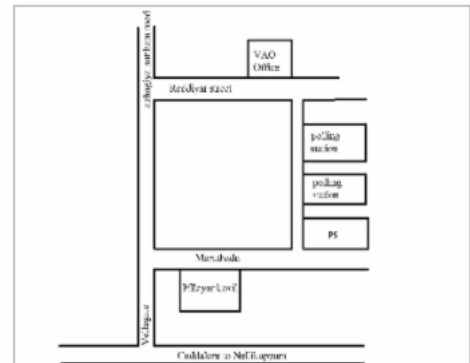

Google Map View

Polling Station Building Front View

Polling Station Front View

Cad View

Key MAP View

1 பெயர் : பூவராகவன் தந்தை பெயர்: அமாவாசை வீட்டு எண் : 1E வயது : 29 பாலினம் : ஆண்	ULP1196161 Photo is available	2 பெயர் : மணிகண்டன் தந்தை பெயர்: இளங்கோவன் வீட்டு எண் : 8 வயது : 25 பாலினம் : ஆண்	ULP1275338 Photo is available	3 பெயர் : செந்தில்குமார் தந்தை பெயர்: பாண்டியன் வீட்டு எண் : 10 வயது : 39 பாலினம் : ஆண்	ULP2085280 Photo is available
4 பெயர் : சுகுணா கணவர் பெயர்: சேகர் வீட்டு எண் : 11 வயது : 46 பாலினம் : பெண்	ULP1902147 Photo is available	5 பெயர் : சோழவேந்தன் தந்தை பெயர்: கோவிந்தன் வீட்டு எண் : 12 வயது : 19 பாலினம் : ஆண்	ULP2233807 Photo is available	6 பெயர் : அஸ்வினி கணவர் பெயர்: சுரேஷ் வீட்டு எண் : 18-1 வயது : 30 பாலினம் : பெண்	ULP1196096 Photo is available
7 பெயர் : ஆனந்தி கணவர் பெயர்: பிரபாகரன் வீட்டு எண் : 24 வயது : 35 பாலினம் : பெண்	ULP2087237 Photo is available	8 பெயர் : பார்த்திபன் இதரர் பெயர்: ஜெயமூர்த்தி வீட்டு எண் : 30/3 வயது : 27 பாலினம் : ஆண்	ULP1254192 Photo is available	9 பெயர் : ராஜராஜேஸ்வரி தந்தை பெயர்: ராதா கிருஷ்ணன் வீட்டு எண் : 49/1 வயது : 26 பாலினம் : பெண்	ULP1275163 Photo is available
10 பெயர் : திருமாறன் தந்தை பெயர்: கோவிந்தன் வீட்டு எண் : 51 வயது : 31 பாலினம் : ஆண்	ULP1088855 Photo is available	11 பெயர் : ஜெயந்தி கணவர் பெயர்: ராமராஜன் வீட்டு எண் : 63 வயது : 29 பாலினம் : பெண்	ULP1901776 Photo is available	12 பெயர் : செளமியா தந்தை பெயர்: பாஸ்கர் வீட்டு எண் : 65 வயது : 30 பாலினம் : பெண்	ULP0782599 Photo is available
13 பெயர் : லலிதா கணவர் பெயர்: செந்தாமரைக்கண்ணன் வீட்டு எண் : 65/1 வயது : 74 பாலினம் : பெண்	ULP1248871 Photo is available	14 பெயர் : தரணிபதி தந்தை பெயர்: ராதா வீட்டு எண் : 69 வயது : 51 பாலினம் : ஆண்	ULP1196120 Photo is available	15 பெயர் : ஆனந்தபாபு செ தாயின் பெயர்: செல்வி வீட்டு எண் : 91/32ஏ வயது : 41 பாலினம் : ஆண்	ULP2221877 Photo is available
16 பெயர் : ஆர்த்தி தந்தை பெயர்: ஞானசேகரன் வீட்டு எண் : 94/4 வயது : 23 பாலினம் : பெண்	ULP1961150 Photo is available	17 பெயர் : கலைச்செல்வி கணவர் பெயர்: சபாபதி வீட்டு எண் : 97/39ஏ வயது : 31 பாலினம் : பெண்	ULP1995547 Photo is available	18 பெயர் : அமுதா கணவர் பெயர்: தட்சிணாமூர்த்தி வீட்டு எண் : 100-1 வயது : 51 பாலினம் : பெண்	ULP0009712 Photo is available
19 பெயர் : முத்துகுமாரன் தந்தை பெயர்: முத்துமாலை வீட்டு எண் : 103/4 வயது : 35 பாலினம் : ஆண்	ULP1929520 Photo is available	20 பெயர் : கவியரசி தந்தை பெயர்: ஐயனார் வீட்டு எண் : 115-47 வயது : 30 பாலினம் : பெண்	ULP1034784 Photo is available	21 பெயர் : அகிலன் தந்தை பெயர்: சத்தியமூர்த்தி வீட்டு எண் : 121/55 வயது : 22 பாலினம் : ஆண்	ULP2111243 Photo is available
22 பெயர் : நாகராஜ் தந்தை பெயர்: இராஜாமணி வீட்டு எண் : 122-3 வயது : 31 பாலினம் : ஆண்	ULP1034685 Photo is available	23 பெயர் : ஆனந்தி தந்தை பெயர்: உமாபதி வீட்டு எண் : எண் 39,40 வயது : 38 பாலினம் : பெண்	ZBS0143701 Photo is available		