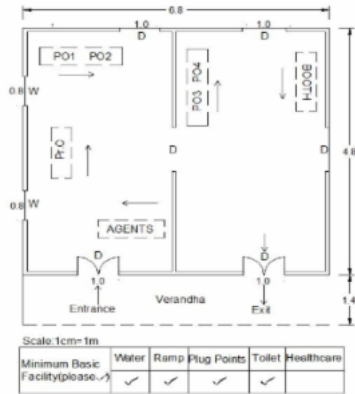

Google Map View

Polling Station Building Front View

Polling Station Front View

Cad View

Key MAP View

1 பெயர் : முருகேசன் தந்தை பெயர்: சின்னகண்ணு வீட்டு எண் : 0 வயது : 67 பாலினம் : ஆண் Photo is available	DYD2624120	2 பெயர் : வெண்ணியம்மாள் கணவர் பெயர்: முருகேசன் வீட்டு எண் : 0 வயது : 59 பாலினம் : பெண் Photo is available	DYD2623973	3 பெயர் : பாலாஜி தந்தை பெயர்: மோகன் வீட்டு எண் : 01 வயது : 25 பாலினம் : ஆண் Photo is available	ULP1298744
4 பெயர் : வேல்முருகன் தந்தை பெயர்: ஆறுமுகம் வீட்டு எண் : 1 வயது : 25 பாலினம் : ஆண் Photo is available	ULP1865096	5 பெயர் : மகாலட்சுமி தந்தை பெயர்: கண்ணன் வீட்டு எண் : 1 வயது : 24 பாலினம் : பெண் Photo is available	ULP1834456	6 பெயர் : செவ்வந்தி தாயின் பெயர்: அஞ்சலாட்சி வீட்டு எண் : 1 வயது : 21 பாலினம் : பெண் Photo is available	ULP2067072
7 பெயர் : ஜனனி ஜே தந்தை பெயர்: ஜெயகுமார் வீட்டு எண் : 1 வயது : 19 பாலினம் : பெண் Photo is available	ULP2195535	8 பெயர் : கிருஷ்ணமூர்த்தி தந்தை பெயர்: தனகோபால் வீட்டு எண் : 1A வயது : 61 பாலினம் : ஆண் Photo is available	ULP0252668	9 பெயர் : சித்ரா கணவர் பெயர்: கிருஷ்ணமூர்த்தி வீட்டு எண் : 1A வயது : 55 பாலினம் : பெண் Photo is available	ULP0252650
10 பெயர் : கண்ணன் தந்தை பெயர்: ராமசாமி வீட்டு எண் : 1/A வயது : 71 பாலினம் : ஆண் Photo is available	ULP1264654	11 பெயர் : தனலட்சுமி கணவர் பெயர்: கண்ணன் வீட்டு எண் : 1/A வயது : 68 பாலினம் : பெண் Photo is available	ULP1264613	12 பெயர் : ரமேஷ் தந்தை பெயர்: பாண்டிரங்கன் வீட்டு எண் : 1E வயது : 61 பாலினம் : ஆண் Photo is available	ULP0678664
13 பெயர் : சசிகலா கணவர் பெயர்: ரமேஷ் வீட்டு எண் : 1E வயது : 57 பாலினம் : பெண் Photo is available	ULP0678672	14 பெயர் : பிருந்தாவதி கணவர் பெயர்: மோகன் வீட்டு எண் : 1E வயது : 56 பாலினம் : பெண் Photo is available	ULP0492074	15 பெயர் : அஞ்சலை கணவர் பெயர்: ஜெய்கணேஷ் வீட்டு எண் : 1E வயது : 44 பாலினம் : பெண் Photo is available	ULP0936310
16 பெயர் : ராஜேஷ் தந்தை பெயர்: மாயவன் வீட்டு எண் : 1E வயது : 38 பாலினம் : ஆண் Photo is available	ULP0491787	17 பெயர் : சந்திராபிரகாஷ் தந்தை பெயர்: கிருஷ்ணமூர்த்தி வீட்டு எண் : 1E வயது : 33 பாலினம் : ஆண் Photo is available	ULP0492058	18 பெயர் : ப்ரியா தந்தை பெயர்: ராமலிங்கம் வீட்டு எண் : 1E வயது : 32 பாலினம் : பெண் Photo is available	ULP0492066
19 பெயர் : அனுப்பிரியா தந்தை பெயர்: கனகசபை வீட்டு எண் : 1E வயது : 30 பாலினம் : பெண் Photo is available	ULP0936302	20 பெயர் : கோமதி தந்தை பெயர்: ராமலிங்கம் வீட்டு எண் : 1E வயது : 29 பாலினம் : பெண் Photo is available	ULP0936328	21 பெயர் : மணிகண்டன் தந்தை பெயர்: ஆறுமுகம் வீட்டு எண் : 1E வயது : 26 பாலினம் : ஆண் Photo is available	ULP1299635
22 பெயர் : செல்வகுமார் தந்தை பெயர்: கோபாலசாமி வீட்டு எண் : 5 வயது : 67 பாலினம் : ஆண் Photo is available	ULP0936245	23 பெயர் : அம்சவள்ளி கணவர் பெயர்: ராமு வீட்டு எண் : 5 வயது : 59 பாலினம் : பெண் Photo is available	KRY2518108	24 பெயர் : சாந்தி கணவர் பெயர்: செல்வகுமார் வீட்டு எண் : 5 வயது : 57 பாலினம் : பெண் Photo is available	ULP0936096
25 பெயர் : மலர்விழி கணவர் பெயர்: மணிக்கண்ணன் வீட்டு எண் : 5 வயது : 53 பாலினம் : பெண் Photo is available	ULP1785310	26 பெயர் : பத்மாவதி கணவர் பெயர்: ஜெயக்குமார் வீட்டு எண் : 5 வயது : 46 பாலினம் : பெண் Photo is available	ULP0936062	27 பெயர் : நிர்மல் ராஜ் தந்தை பெயர்: ராமு வீட்டு எண் : 5 வயது : 43 பாலினம் : ஆண் Photo is available	KRY2518090
28 பெயர் : மூர்த்தி தந்தை பெயர்: ராமு வீட்டு எண் : 5 வயது : 43 பாலினம் : ஆண் Photo is available	KRY2517126	29 பெயர் : மதியழகன் தந்தை பெயர்: மணிகண்ணன் வீட்டு எண் : 5 வயது : 34 பாலினம் : ஆண் Photo is available	ULP0361857	30 பெயர் : சரவணகுமார் தந்தை பெயர்: செல்வகுமார் வீட்டு எண் : 5 வயது : 34 பாலினம் : ஆண் Photo is available	ULP0936252