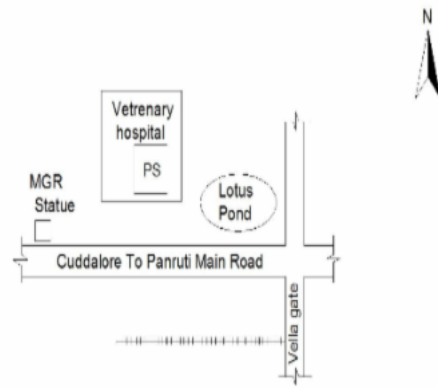

Google Map View

Polling Station Building Front View

Polling Station Front View

Cad View

Key MAP View

1 பெயர் : முருகேசன் தந்தை பெயர்: சின்னகண்ணு வீட்டு எண் : 0 வயது : 67 பாலினம் : ஆண் Photo is available	DYD2624120	2 பெயர் : வெண்ணியம்மாள் கணவர் பெயர்: முருகேசன் வீட்டு எண் : 0 வயது : 59 பாலினம் : பெண் Photo is available	DYD2623973	3 பெயர் : பாலாஜி தந்தை பெயர்: மோகன் வீட்டு எண் : 01 வயது : 25 பாலினம் : ஆண் Photo is available	ULP1298744
4 பெயர் : வேல்முருகன் தந்தை பெயர்: ஆறுமுகம் வீட்டு எண் : 1 வயது : 25 பாலினம் : ஆண் Photo is available	ULP1865096	5 பெயர் : மகாலட்சுமி தந்தை பெயர்: கண்ணன் வீட்டு எண் : 1 வயது : 24 பாலினம் : பெண் Photo is available	ULP1834456	6 பெயர் : செவ்வந்தி தாயின் பெயர்: அஞ்சலாட்சி வீட்டு எண் : 1 வயது : 21 பாலினம் : பெண் Photo is available	ULP2067072
7 பெயர் : ஜனனி ஜே தந்தை பெயர்: ஜெயகுமார் வீட்டு எண் : 1 வயது : 19 பாலினம் : பெண் Photo is available	ULP2195535	8 பெயர் : கிருஷ்ணமூர்த்தி தந்தை பெயர்: தனகோபால் வீட்டு எண் : 1A வயது : 61 பாலினம் : ஆண் Photo is available	ULP0252668	9 பெயர் : சித்ரா கணவர் பெயர்: கிருஷ்ணமூர்த்தி வீட்டு எண் : 1A வயது : 55 பாலினம் : பெண் Photo is available	ULP0252650
10 பெயர் : கண்ணன் தந்தை பெயர்: ராமசாமி வீட்டு எண் : 1/A வயது : 71 பாலினம் : ஆண் Photo is available	ULP1264654	11 பெயர் : தனலட்சுமி கணவர் பெயர்: கண்ணன் வீட்டு எண் : 1/A வயது : 68 பாலினம் : பெண் Photo is available	ULP1264613	12 பெயர் : ரமேஷ் தந்தை பெயர்: பாண்டிரங்கன் வீட்டு எண் : 1E வயது : 61 பாலினம் : ஆண் Photo is available	ULP0678664
13 பெயர் : சசிகலா கணவர் பெயர்: ரமேஷ் வீட்டு எண் : 1E வயது : 57 பாலினம் : பெண் Photo is available	ULP0678672	14 பெயர் : பிருந்தாவதி கணவர் பெயர்: மோகன் வீட்டு எண் : 1E வயது : 56 பாலினம் : பெண் Photo is available	ULP0492074	15 பெயர் : அஞ்சலை கணவர் பெயர்: ஜெய்கணேஷ் வீட்டு எண் : 1E வயது : 44 பாலினம் : பெண் Photo is available	ULP0936310
16 பெயர் : ராஜேஷ் தந்தை பெயர்: மாயவன் வீட்டு எண் : 1E வயது : 38 பாலினம் : ஆண் Photo is available	ULP0491787	17 பெயர் : சந்திராபிரகாஷ் தந்தை பெயர்: கிருஷ்ணமூர்த்தி வீட்டு எண் : 1E வயது : 33 பாலினம் : ஆண் Photo is available	ULP0492058	18 பெயர் : ப்ரியா தந்தை பெயர்: ராமலிங்கம் வீட்டு எண் : 1E வயது : 32 பாலினம் : பெண் Photo is available	ULP0492066
19 பெயர் : அனுப்பிரியா தந்தை பெயர்: கனகசபை வீட்டு எண் : 1E வயது : 30 பாலினம் : பெண் Photo is available	ULP0936302	20 பெயர் : கோமதி தந்தை பெயர்: ராமலிங்கம் வீட்டு எண் : 1E வயது : 29 பாலினம் : பெண் Photo is available	ULP0936328	21 பெயர் : மணிகண்டன் தந்தை பெயர்: ஆறுமுகம் வீட்டு எண் : 1E வயது : 26 பாலினம் : ஆண் Photo is available	ULP1299635
22 பெயர் : செல்வகுமார் தந்தை பெயர்: கோபாலசாமி வீட்டு எண் : 5 வயது : 67 பாலினம் : ஆண் Photo is available	ULP0936245	23 பெயர் : அம்சவள்ளி கணவர் பெயர்: ராமு வீட்டு எண் : 5 வயது : 59 பாலினம் : பெண் Photo is available	KRY2518108	24 பெயர் : சாந்தி கணவர் பெயர்: செல்வகுமார் வீட்டு எண் : 5 வயது : 57 பாலினம் : பெண் Photo is available	ULP0936096
25 பெயர் : மலர்விழி கணவர் பெயர்: மணிக்கண்ணன் வீட்டு எண் : 5 வயது : 53 பாலினம் : பெண் Photo is available	ULP1785310	26 பெயர் : பத்மாவதி கணவர் பெயர்: ஜெயக்குமார் வீட்டு எண் : 5 வயது : 46 பாலினம் : பெண் Photo is available	ULP0936062	27 பெயர் : நிர்மல் ராஜ் தந்தை பெயர்: ராமு வீட்டு எண் : 5 வயது : 43 பாலினம் : ஆண் Photo is available	KRY2518090
28 பெயர் : மூர்த்தி தந்தை பெயர்: ராமு வீட்டு எண் : 5 வயது : 43 பாலினம் : ஆண் Photo is available	KRY2517126	29 பெயர் : மதியழகன் தந்தை பெயர்: மணிகண்ணன் வீட்டு எண் : 5 வயது : 34 பாலினம் : ஆண் Photo is available	ULP0361857	30 பெயர் : சரவணகுமார் தந்தை பெயர்: செல்வகுமார் வீட்டு எண் : 5 வயது : 34 பாலினம் : ஆண் Photo is available	ULP0936252