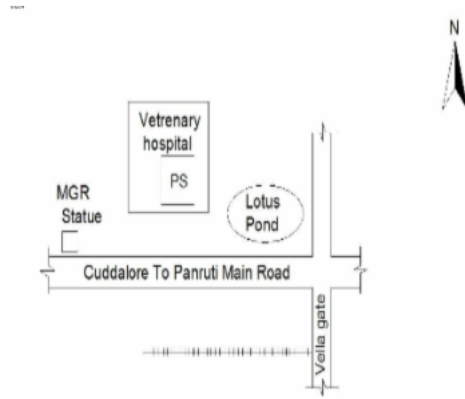

Key MAP View