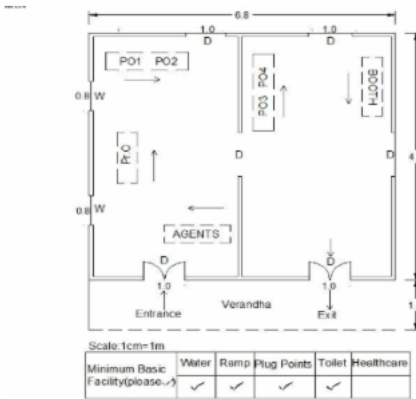

Google Map View

Polling Station Building Front View

Polling Station Front View

Cad View

Key MAP View

1 பெயர் : காத்தாயி கணவர் பெயர் : ஆறுமுகம் வீட்டு எண் : 1A வயது : 51 பாலினம் : பெண்	ULP0252700 Photo is available	2 பெயர் : ரமேஷ் தந்தை பெயர் : தர்மலிங்கம் வீட்டு எண் : 1E வயது : 42 பாலினம் : ஆண்	ULP1035203 Photo is available	3 பெயர் : கோமதி கணவர் பெயர் : ரமேஷ் வீட்டு எண் : 1E வயது : 42 பாலினம் : பெண்	ULP1035211 Photo is available
4 பெயர் : புவனேஸ்வரி கணவர் பெயர் : சீனுவாசன் வீட்டு எண் : 1E வயது : 38 பாலினம் : பெண்	ULP0491316 Photo is available	5 பெயர் : திவாகர் தந்தை பெயர் : கோவிந்தசாமி வீட்டு எண் : 1E வயது : 33 பாலினம் : ஆண்	ULP0491845 Photo is available	6 பெயர் : வினோத்குமார் தந்தை பெயர் : வைத்தியநாதன் வீட்டு எண் : 1E வயது : 32 பாலினம் : ஆண்	ULP0491456 Photo is available
7 பெயர் : ஆனந்தன் தந்தை பெயர் : அண்ணாதுரை வீட்டு எண் : 7-10 வயது : 28 பாலினம் : ஆண்	ULP1088889 Photo is available	8 பெயர் : சாந்தி தந்தை பெயர் : சண்முகம் வீட்டு எண் : 17 வயது : 43 பாலினம் : பெண்	KRY2700698 Photo is available	9 பெயர் : வனிதா கணவர் பெயர் : முருகன் வீட்டு எண் : 23 வயது : 42 பாலினம் : பெண்	ULP0773804 Photo is available
10 பெயர் : விஜயபுத் தந்தை பெயர் : மோகன் வீட்டு எண் : 23/1 வயது : 22 பாலினம் : பெண்	ULP2023463 Photo is available	11 பெயர் : திவாகர் தந்தை பெயர் : புஷ்பநாதன் வீட்டு எண் : 32c வயது : 27 பாலினம் : ஆண்	ULP1196245 Photo is available	12 பெயர் : மகாலட்சுமி கணவர் பெயர் : ஏழுமலை வீட்டு எண் : 35 வயது : 51 பாலினம் : பெண்	KRY2790319 Photo is available
13 பெயர் : ராஜலட்சுமி கணவர் பெயர் : ஆனந்தன் வீட்டு எண் : 36/1 வயது : 24 பாலினம் : பெண்	ULP2085660 Photo is available	14 பெயர் : ராணி கணவர் பெயர் : ராஜகோபால் வீட்டு எண் : 39 வயது : 59 பாலினம் : பெண்	KRY2768182 Photo is available	15 பெயர் : நிர்மலாதேவி கணவர் பெயர் : பழனிவேலு வீட்டு எண் : 39 வயது : 46 பாலினம் : பெண்	KRY2763498 Photo is available
16 பெயர் : பழனிவேலு தந்தை பெயர் : ராஜகோபால் வீட்டு எண் : 39 வயது : 43 பாலினம் : ஆண்	KRY2768166 Photo is available	17 பெயர் : மணிமாலா கணவர் பெயர் : ராமச்சந்திரன் வீட்டு எண் : 52A வயது : 38 பாலினம் : பெண்	ULP1035047 Photo is available	18 பெயர் : கீர்த்திகா தந்தை பெயர் : ராமச்சந்திரன் வீட்டு எண் : 52/A வயது : 26 பாலினம் : பெண்	ULP1298785 Photo is available
19 பெயர் : செல்வராஜ் தந்தை பெயர் : கோவிந்தன் வீட்டு எண் : 55 வயது : 60 பாலினம் : ஆண்	ULP1787027 Photo is available	20 பெயர் : லட்சுமி கணவர் பெயர் : செல்வராஜ் வீட்டு எண் : 55 வயது : 55 பாலினம் : பெண்	ULP1787035 Photo is available	21 பெயர் : சரளா தந்தை பெயர் : செல்வராஜ் வீட்டு எண் : 55 வயது : 45 பாலினம் : பெண்	ULP0491571 Photo is available
22 பெயர் : பெருமாள் தந்தை பெயர் : செல்வராஜ் வீட்டு எண் : 55 வயது : 42 பாலினம் : ஆண்	KRY1958818 Photo is available	23 பெயர் : தையல்நாயகி கணவர் பெயர் : ஜெயசீலன் வீட்டு எண் : 57 வயது : 61 பாலினம் : பெண்	UYR0384800 Photo is available	24 பெயர் : மோகன் தந்தை பெயர் : அருள் வீட்டு எண் : 57 வயது : 27 பாலினம் : ஆண்	ULP1159870 Photo is available
25 பெயர் : சந்தியா தந்தை பெயர் : அருள் வீட்டு எண் : 57 வயது : 26 பாலினம் : பெண்	ULP1277573 Photo is available	26 பெயர் : இராமச்சந்திரன் தந்தை பெயர் : கணேசன் வீட்டு எண் : 58 வயது : 49 பாலினம் : ஆண்	ULP1787043 Photo is available	27 பெயர் : சதாசிவம் தந்தை பெயர் : வேலாயுதம் வீட்டு எண் : 59 வயது : 70 பாலினம் : ஆண்	ULP1787050 Photo is available
28 பெயர் : குமாரி கணவர் பெயர் : சதாசிவம் வீட்டு எண் : 59 வயது : 60 பாலினம் : பெண்	ULP1787068 Photo is available	29 பெயர் : சசிகுமார் தந்தை பெயர் : சதாசிவம் வீட்டு எண் : 59 வயது : 41 பாலினம் : ஆண்	KRY1959030 Photo is available	30 பெயர் : துர்காதேவி கணவர் பெயர் : சசிகுமார் வீட்டு எண் : 59 வயது : 35 பாலினம் : பெண்	ULP0252692 Photo is available