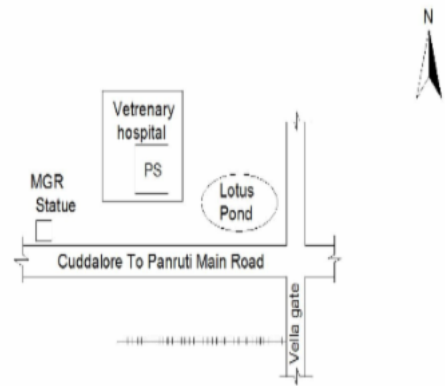

Key MAP View