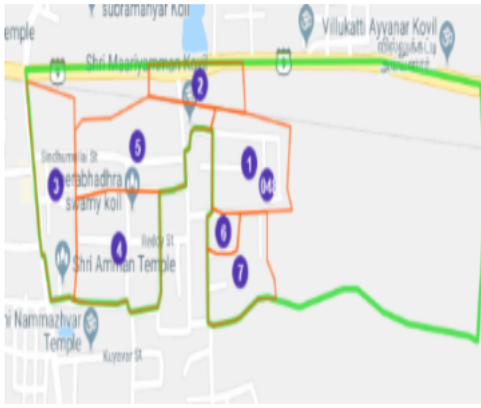

3. வாக்குச் சாவடியின் விவரங்கள்

<p>வாக்குச் சாவடியின் எண் மற்றும் பெயர் :</p> <p>49 - அரசு உயர்நிலைப்பள்ளி, தெற்குப்பகுதி கட்டிடத்தின் வடக்கு பார்த்த பிளாக் 1 அறை 3, வரக்கால்பட்டு - 607109</p> <p>வாக்குச் சாவடியின் முகவரி :</p> <p>அரசு உயர்நிலைப்பள்ளி, வரக்கால்பட்டு - 607109</p>	<p>வாக்குச் சாவடியின் வகைப்பாடு (ஆண்/பெண்/பொது)</p> <p>துணை வாக்குச் சாவடிகளின் எண்ணிக்கை</p> <p style="text-align: center;">:</p>	<p>பொது</p> <p style="font-size: 2em;">0</p>
---	--	---

4. வாக்காளர்களின் எண்ணிக்கை

தொடங்கும் வரிசை எண்	முடியும் வரிசை எண்.	நிகர வாக்காளர்களின் எண்ணிக்கை			
		ஆண்	பெண்	மூன்றாம் பாலினம்	மொத்தம்
1	974	460	510	0	970

கையொப்பம்

Nazri Naksha

Google Map View

Polling Station Building Front View