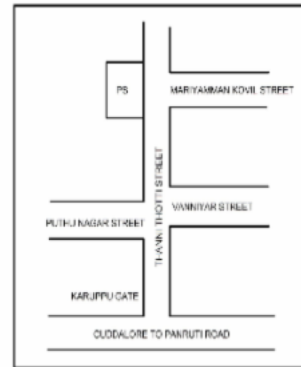

Key MAP View