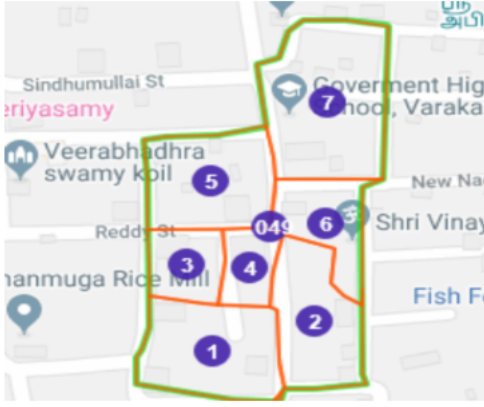

3. வாக்குச் சாவடியின் விவரங்கள்

வாக்குச் சாவடியின் எண் மற்றும் பெயர் : 50 - அரசு உயர்நிலைப்பள்ளி, கிழக்கு பகுதியின் மேற்கு பார்த்த கட்டிடம் அறை எண்.16(வலப்பக்கம்) வரக்கால்பட்டு - 607109 வாக்குச் சாவடியின் முகவரி : அரசு உயர்நிலைப்பள்ளி, வரக்கால்பட்டு - 607109	வாக்குச் சாவடியின் வகைப்பாடு (ஆண்/பெண்/பொது) துணை வாக்குச் சாவடிகளின் எண்ணிக்கை :	பொது 0
---	--	----------------------

4. வாக்காளர்களின் எண்ணிக்கை

தொடங்கும் வரிசை எண்	முடியும் வரிசை எண்.	நிகர வாக்காளர்களின் எண்ணிக்கை			
		ஆண்	பெண்	மூன்றாம் பாலினம்	மொத்தம்
1	917	441	472	0	913

கையொப்பம்

Nazri Naksha

Google Map View

Polling Station Building Front View