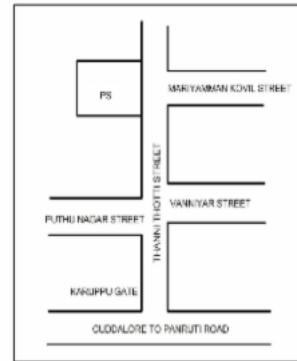

Key MAP View