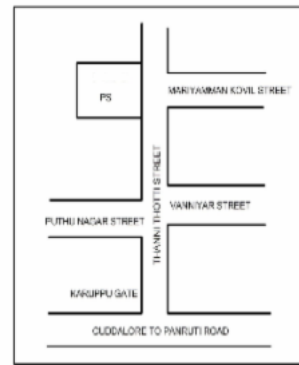

Key MAP View