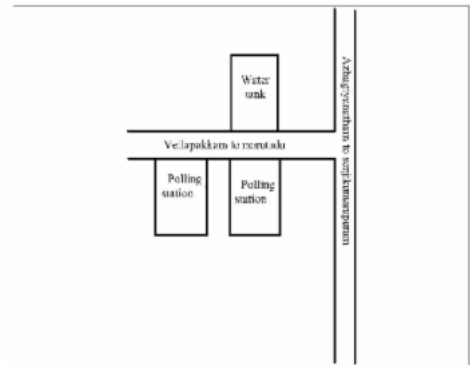

Key MAP View