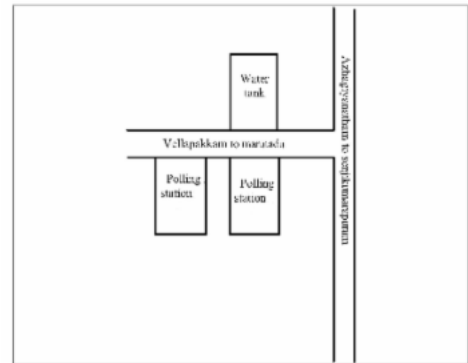

Key MAP View