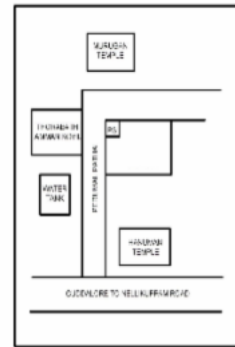

Key MAP View