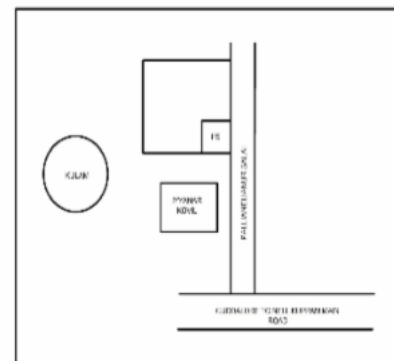

Key MAP View