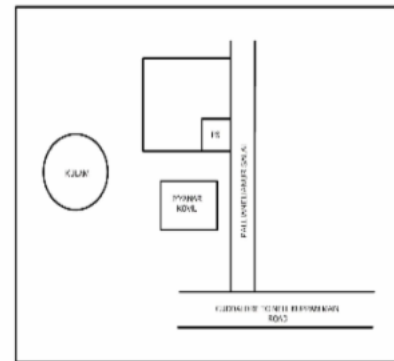

Google Map View

Polling Station Building Front View

Polling Station Front View

Cad View

Key MAP View

சட்டமன்றத் தொகுதியின் எண் மற்றும் பெயர் : 155-கடலூர்
பிரிவு எண் மற்றும் பெயர் 1-நத்தப்பட்டு (வ.கி) மற்றும் (ஊ), நத்தப்பட்டு முல்லை நகர்