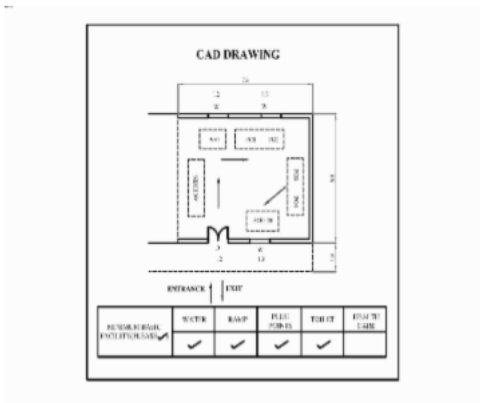

Google Map View

Polling Station Building Front View

Polling Station Front View

Cad View

Key MAP View

சட்டமன்றத் தொகுதியின் எண் மற்றும் பெயர் : 155-கடலூர்
பிரிவு எண் மற்றும் பெயர் 1-நத்தப்பட்டு (வ.கி) மற்றும் (ஊ), நத்தப்பட்டு முல்லை நகர்