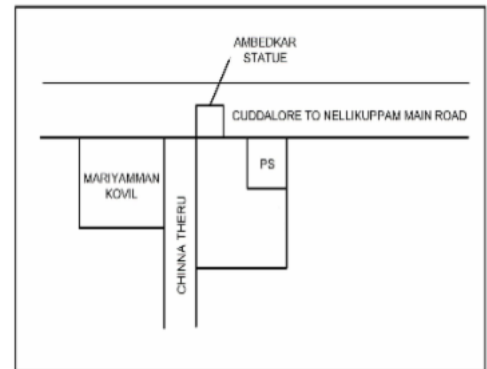

Key MAP View