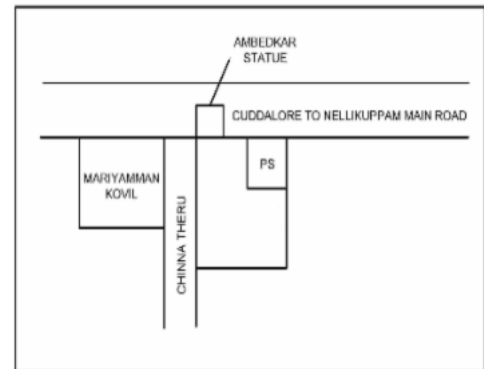

Google Map View

Polling Station Building Front View

Polling Station Front View

Cad View

Key MAP View

சட்டமன்றத் தொகுதியின் எண் மற்றும் பெயர் : 155-கடலூர்
பிரிவு எண் மற்றும் பெயர் 1-கோண்டூர் (வ.கி) மற்றும் (ஊ) கோண்டூர் காலனி -2