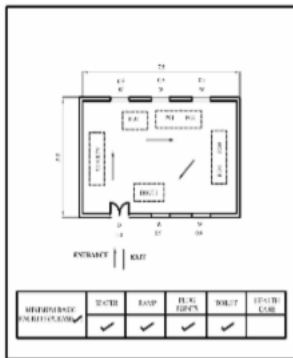

Google Map View

Polling Station Building Front View

Polling Station Front View

Cad View

Key MAP View

சட்டமன்றத் தொகுதியின் எண் மற்றும் பெயர் : 155-கடலூர்
பிரிவு எண் மற்றும் பெயர் 1-கோண்டூர் (வ.கி) மற்றும் (ஊ) கோண்டூர் காலனி -2